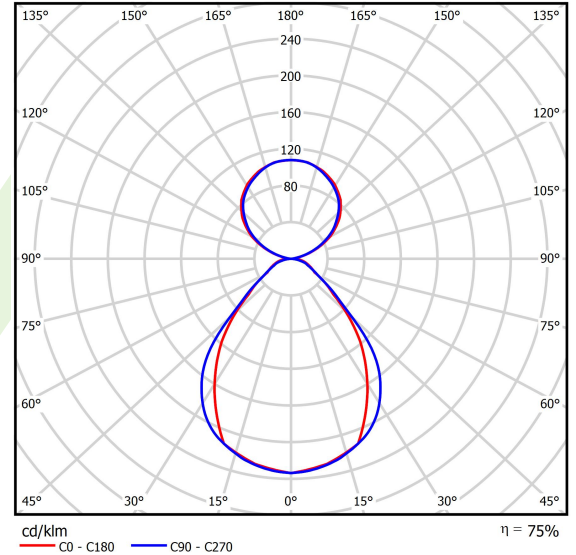

## Beschreibung

Innenbeleuchtung. Montageart: an Aufhängebügeln mit Zubehör. Gehäuse aus Aluminium. Farbe - RAL 9005 (schwarz). Abmessungen: 2250 x 60 x 72 mm. Abdeckung: PLX-T/Micro-PRM (PMMA transparent/mikroprismatische aus PMMA) [up/down]. Der Wirkungsgrad des optischen Systems ist 74,35%. Abstrahlwinkel: (C0-C180) / (C90-C270) - 80,2° / 87,4°. Lichtquelle: LED. Farbtemperatur 3000 K. SDCM=3. CRI>80. Lebensdauer: 90000 h L80/B10. Leuchtenlichtstrom: 9768 lm. Gesamtleistungsaufnahme: 75,9 W. Leuchten Lichtausbeute: 128,7 lm/W. Vorschaltgerät: DIM DALI (EDD). Netzspannung 220..240 V, 50..60 Hz. Leistungsfaktor cosφ: >0,95. Belastbarkeit der Schaltung: 14 (B10), 23 (B16), 22 (C10), 35 (C16). Umgebungstemperatur: 5 ÷ 35° C. Schutzart: IP40. Stoßfestigkeitsgrad: IK04. Schutzklasse: I. Photobiologische Risikoklasse (IEC/EN 62471): RG0.

## Technische Daten

Lichtquelle	<b>LED</b>
LED-Lichtstrom [lm]	<b>13024</b>
LED-Leistung [W]	<b>66,8</b>
Leuchtenlichtstrom [lm]	<b>9768</b>
Gesamtleistungsaufnahme [W]	<b>75,9</b>
Leuchten Lichtausbeute [lm/W]	<b>128,7</b>
Farbtemperatur [K]	<b>3000</b>
CRI	<b>&gt;80</b>
SDCM (LED-Quellen)	<b>3</b>
Abstrahlwinkel [°]	<b>(C0-C180) / (C90-C270) - 80,2° / 87,4°</b>
Photobiologische Risikoklasse (IEC/EN 62471)	<b>RG0</b>
Schutzklasse	<b>I</b>
Schutzart	<b>IP40</b>
Netzspannung	<b>220..240 V, 50..60 Hz</b>
Lebensdauer [h]	<b>90000</b>
Lx/By	<b>L80/B10</b>
Umgebungstemperatur [°C]	<b>5 ÷ 35</b>
Betriebsgerät	<b>DIM DALI (EDD)</b>
Leistungsfaktor cos φ	<b>&gt;0,95</b>
Belastbarkeit der Schaltung	<b>14 (B10), 23 (B16), 22 (C10), 35 (C16)</b>

## Lichtverteilung