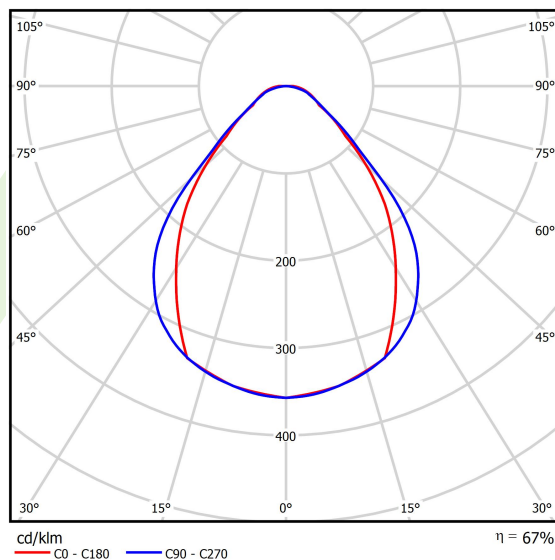

Dane mechaniczne

Montaż	za pomocą akcesoriów nastropowo lub na zwieszakach
Materiał	aluminium
Kolor	RAL 9016 (biały)
Przesłona	Micro-PRM (mikropryzma PMMA)
Odporność mechaniczna	IK04
Waga [kg]	3,5
Wymiary [mm]	2254 x 60 x 72

Fotometria