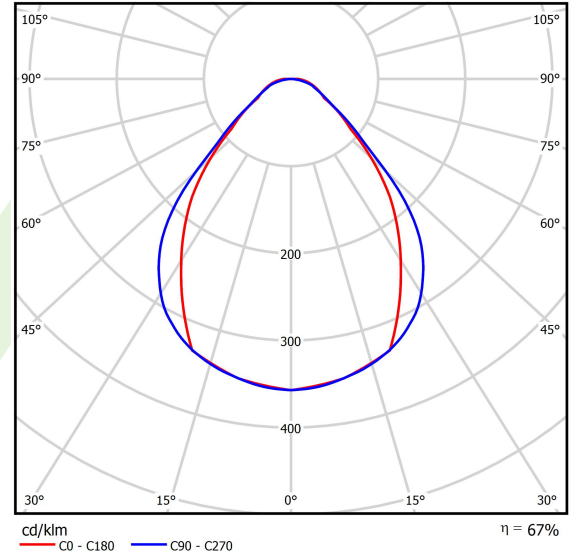

Dane mechaniczne

Montaż	za pomocą akcesoriów nastropowo lub na zwieszakach
Materiał	aluminium
Kolor	RAL 9005 (czarny)
Przesłona	Micro-PRM (mikropryzma PMMA)
Odporność mechaniczna	IK04
Wymiary [mm]	2254 x 60 x 72

Fotometria