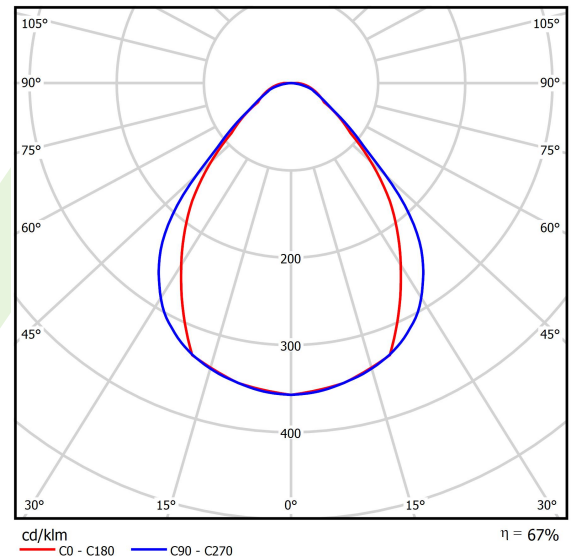

Technische Daten

Montageart	Anbau an der Decke oder an Aufhängebügeln mit Zubehör
Leuchtenkörper	Aluminium
Leuchtenfarbe	RAL 9016 (weiß)
Abdeckung	Micro-PRM (mikroprismatische aus PMMA)
Stoßfestigkeitsgrad	IK04
Gewicht [kg]	1,85
Abmessungen [mm]	1132 x 60 x 72

Lichtverteilung