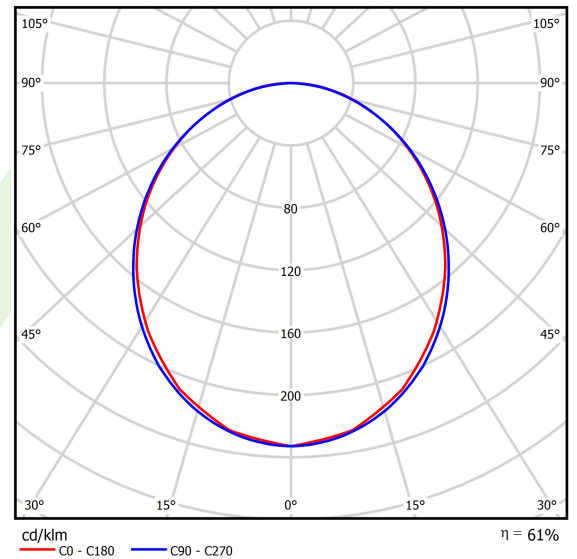

## Beschreibung

Innenbeleuchtung. Montageart: Anbau an der Decke oder an Aufhängebügeln mit Zubehör. Gehäuse aus Aluminium. Farbe - RAL 9005 (schwarz). Abmessungen: 1132 x 60 x 72 mm. Gewicht 1,66 kg. Abdeckung: PLX (PMMA opal). Der Wirkungsgrad des optischen Systems ist 61,10%. Abstrahlwinkel: (C0-C180) / (C90-C270) - 103,4° / 104,8°. Lichtquelle: LED. Farbtemperatur 4000 K. SDCM=3. CRI>80. Lebensdauer: 90000 h L80/B10. Leuchtenlichtstrom: 2723,8 lm. Gesamtleistungsaufnahme: 25,2 W. Leuchten Lichtausbeute: 108,1 lm/W. Vorschaltgerät: Ein/Aus (E). Netzspannung 220..240 V, 50..60 Hz. Leistungsfaktor cosφ: >0,95. Belastbarkeit der Schaltung: 25 (B10), 40 (B16), 39 (C10), 62 (C16). Umgebungstemperatur: 5 ÷ 35° C. Schutzart: IP40. Stoßfestigkeitsgrad: IK04. Schutzklasse: I. Photobiologische Risikoklasse (IEC/EN 62471): RG0. Es besteht die Möglichkeit, eine Leuchte mit einem schallabsorbierenden Gehäuse auszustatten.

## Technische Daten

Lichtquelle	<b>LED</b>
LED-Lichtstrom [lm]	<b>4458</b>
LED-Leistung [W]	<b>22,2</b>
Leuchtenlichtstrom [lm]	<b>2723,8</b>
Gesamtleistungsaufnahme [W]	<b>25,2</b>
Leuchten Lichtausbeute [lm/W]	<b>108,1</b>
Farbtemperatur [K]	<b>4000</b>
CRI	<b>&gt;80</b>
SDCM (LED-Quellen)	<b>3</b>
Abstrahlwinkel [°]	<b>(C0-C180) / (C90-C270) - 103,4° / 104,8°</b>
Photobiologische Risikoklasse (IEC/EN 62471)	<b>RG0</b>
Schutzklasse	<b>I</b>
Schutzart	<b>IP40</b>
Netzspannung	<b>220..240 V, 50..60 Hz</b>
Lebensdauer [h]	<b>90000</b>
Lx/By	<b>L80/B10</b>
Umgebungstemperatur [°C]	<b>5 ÷ 35</b>
Betriebsgerät	<b>Ein/Aus (E)</b>
Leistungsfaktor cos φ	<b>&gt;0,95</b>
Belastbarkeit der Schaltung	<b>25 (B10), 40 (B16), 39 (C10), 62 (C16)</b>

## Technische Daten

Montageart	Anbau an der Decke oder an Aufhängebügeln mit Zubehör
Leuchtenkörper	Aluminium
Leuchtenfarbe	RAL 9005 (schwarz)
Abdeckung	PLX (PMMA opal)
Stoßfestigkeitsgrad	IK04
Gewicht [kg]	1,66
Abmessungen [mm]	1132 x 60 x 72

## Lichtverteilung