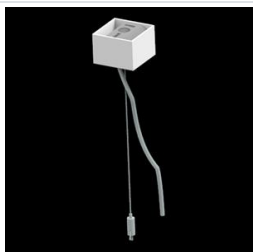

Produkt: X-LINE PRO COMPACT 2000 PLX E 24 840 / L-572MM**Indeks:** 19.4436.1121.24

Opis

Oprawa oświetleniowa wykonana z profilu aluminiowego. Prosta konstrukcja oprawy (nie ma płyt montażowych czy płyt Led). LEDy w wersji standardowej montuje się poprzez wsuwanie do slotu na środku profilu. Bezpośredni rozsył światła. Dostępne układy optyczne: przesłona opalizowana PMMA (PLX), mikropryzmatyczna PMMA (Micro-PRM). Oprawa w wersji solowej. Dostępne kolory: anodyzowane aluminium, czarny RAL 9005, biały RAL 9016 lub na życzenie dowolny kolor z palety RAL. Poliwęglanowe end capy w kolorze szarym, białym lub czarnym. Płyta z tworzywa sztucznego (HIPS) maskująca komorę elektroniki. Możliwość zastosowania aluminiowej zatrzaskiwanej maskownicy aluminiowej. Zastosowanie opraw typowo do pomieszczeń biurowych, użyteczności publicznej, stref komunikacyjnych/wspólnych w budynkach wielorodzinnych. Istnieje możliwość wyposażenia oprawy w obudowę dźwiękochłonną.

Dane mechaniczne

Montaż	za pomocą akcesoriów nastropowo lub na zwieszakach
Materiał	aluminium
Kolor	anodowane aluminium
Przesłona	PLX (opalizowane PMMA)
Odporność mechaniczna	IK04
Waga [kg]	2,05
Wymiary [mm]	572 x 60 x 72

Fotometria

Akcesoria

Indeks 6E1-500KWAN1P-3

Nazwa SUSPENSION NEW TYPE-A 24
LENGHT 1,5M WIRE 3X 1-POINT

Indeks 19.3272.1205.00

Nazwa SUSPENSION NEW TYPE-E
LENGHT-1,5 METER WITHOUT
WIRE 1-POINT

Indeks 19.2117.0007.24