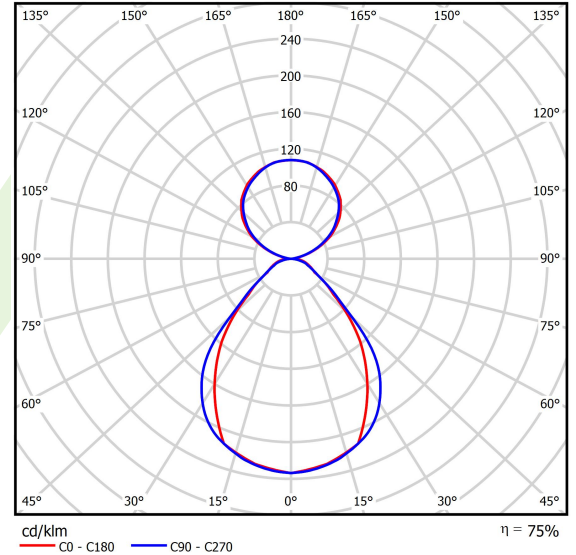

Technische Daten

Montageart	an Aufhängebügeln mit Zubehör
Leuchtenkörper	Aluminium
Leuchtenfarbe	RAL 9016 (weiß)
Abdeckung	PLX-T/Micro-PRM (PMMA transparent/mikroprismatische aus PMMA) [up/down]
Stoßfestigkeitsgrad	IK04
Abmessungen [mm]	1694 x 60 x 72

Lichtverteilung