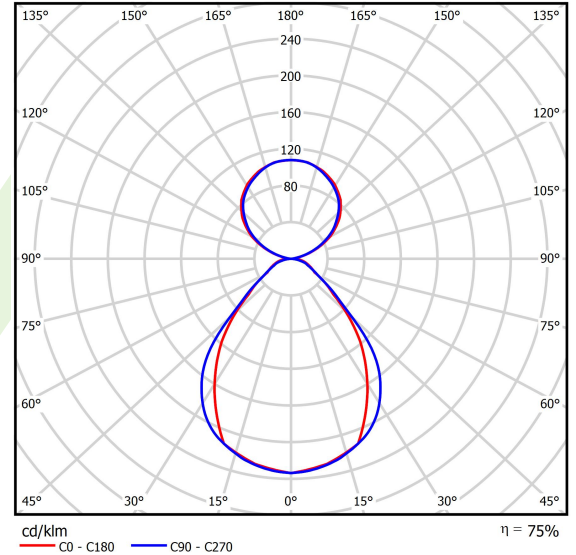

Technische Daten

Montageart	an Aufhängebügeln mit Zubehör
Leuchtenkörper	Aluminium
Leuchtenfarbe	RAL 9016 (weiß)
Abdeckung	PLX-T/Micro-PRM (PMMA transparent/mikroprismatische aus PMMA) [up/down]
Stoßfestigkeitsgrad	IK04
Abmessungen [mm]	1132 x 60 x 72

Lichtverteilung