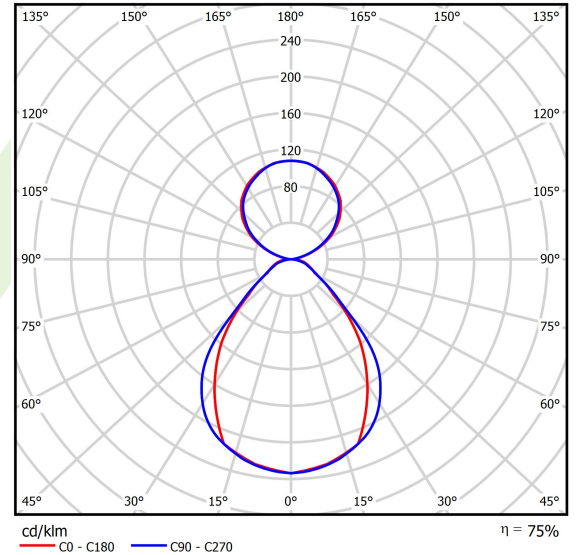

Technische Daten

Montageart	an Aufhängebügeln mit Zubehör
Leuchtenkörper	Aluminium
Leuchtenfarbe	eloxiertes Aluminium
Abdeckung	PLX-T/Micro-PRM (PMMA transparent/mikroprismatische aus PMMA) [up/down]
Stoßfestigkeitsgrad	IK04
Gewicht [kg]	2,05
Abmessungen [mm]	1132 x 60 x 72

Lichtverteilung