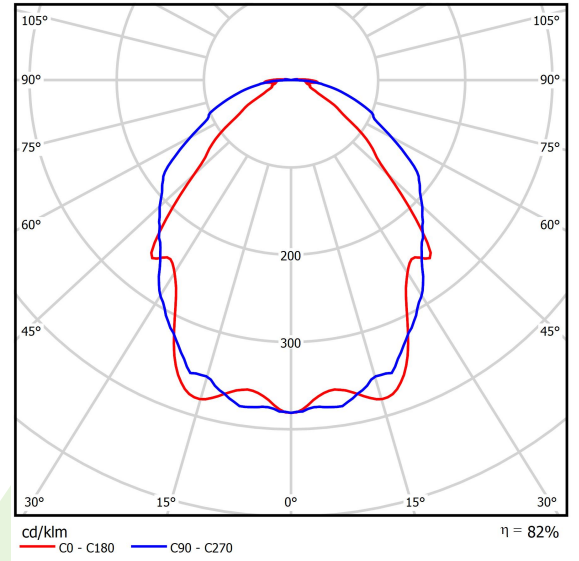

## Beschreibung

Innenbeleuchtung. Montageart: Anbau an der Decke oder an Aufhängebügeln. Gehäuse aus Aluminium. Farbe - eloxiertes Aluminium. Abmessungen: 2288 x 60 x 75 mm. Abdeckung: OPTICS (Linsen). Der Wirkungsgrad des optischen Systems ist 81,54%. Abstrahlwinkel: (C0-C180) / (C90-C270) - 86,8° / 101,6°. Lichtquelle: LED. Farbtemperatur 4000 K. SDCM=3. CRI>80. Lebensdauer: 100000 (1) / 147000 (2) h L80/B10 (1) / L70/B50 (2). Leuchtenlichtstrom: 7445 lm. Gesamtleistungsaufnahme: 49,1 W. Leuchten Lichtausbeute: 151,6 lm/W. Vorschaltgerät: Ein/Aus (E). Netzspannung 220..240 V, 50..60 Hz. Leistungsfaktor  $\cos\phi$ : >0,95. Belastbarkeit der Schaltung: 15 (B10), 25 (B16), 24 (C10), 38 (C16). Umgebungstemperatur: -25 ÷ 30° C. Schutzart: IP20. Stoßfestigkeitsgrad: IK04. Schutzklasse: I. Die Leuchte kann in CLO-Ausführung (Constant Lumen Output) hergestellt werden.

## Technische Daten

Lichtquelle	<b>LED</b>
LED-Lichtstrom [lm]	<b>9130</b>
LED-Leistung [W]	<b>46,8</b>
Leuchtenlichtstrom [lm]	<b>7445</b>
Gesamtleistungsaufnahme [W]	<b>49,1</b>
Leuchten Lichtausbeute [lm/W]	<b>151,6</b>
Farbtemperatur [K]	<b>4000</b>
CRI	<b>&gt;80</b>
SDCM (LED-Quellen)	<b>3</b>
Abstrahlwinkel [°]	<b>(C0-C180) / (C90-C270) - 86,8° / 101,6°</b>
Schutzklasse	<b>I</b>
Schutzart	<b>IP20</b>
Netzspannung	<b>220..240 V, 50..60 Hz</b>
Lebensdauer [h]	<b>100000 (1) / 147000 (2)</b>
Lx/By	<b>L80/B10 (1) / L70/B50 (2)</b>
Umgebungstemperatur [°C]	<b>-25 ÷ 30</b>
Betriebsgerät	<b>Ein/Aus (E)</b>
Leistungsfaktor $\cos\phi$	<b>&gt;0,95</b>
Belastbarkeit der Schaltung	<b>15 (B10), 25 (B16), 24 (C10), 38 (C16)</b>

## Technische Daten

Montageart	<b>Anbau an der Decke oder an Aufhängebügeln</b>
Leuchtenkörper	<b>Aluminium</b>
Leuchtenfarbe	<b>eloxiertes Aluminium</b>
Abdeckung	<b>OPTICS (Linsen)</b>
Stoßfestigkeitsgrad	<b>IK04</b>
Abmessungen [mm]	<b>2288 x 60 x 75</b>

## Lichtverteilung