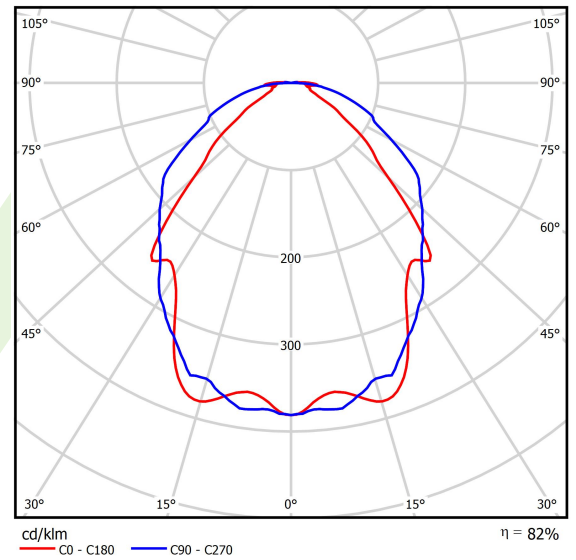

## Beschreibung

Innenbeleuchtung. Montageart: Anbau an der Decke oder an Aufhängebügeln. Gehäuse aus Aluminium. Farbe - eloxiertes Aluminium. Abmessungen: 2288 x 60 x 75 mm. Gewicht 4 kg. Abdeckung: OPTICS (Linsen). Der Wirkungsgrad des optischen Systems ist 81,54%. Abstrahlwinkel: (C0-C180) / (C90-C270) - 86,8° / 101,6°. Lichtquelle: LED. Farbtemperatur 4000 K. SDCM=3. CRI>80. Lebensdauer: 100000 (1) / 147000 (2) h L80/B10 (1) / L70/B50 (2). Leuchtenlichtstrom: 7445 lm. Gesamtleistungsaufnahme: 49,1 W. Leuchten Lichtausbeute: 151,6 lm/W. Vorschaltgerät: Ein/Aus (E). Netzspannung 220..240 V, 50..60 Hz. Leistungsfaktor cosφ: >0,95. Belastbarkeit der Schaltung: 15 (B10), 25 (B16), 24 (C10), 38 (C16). Umgebungstemperatur: -25 ÷ 30° C. Schutzart: IP20. Stoßfestigkeitsgrad: IK04. Schutzklasse: I. Die Leuchte kann in CLO-Ausführung (Constant Lumen Output) hergestellt werden.

## Technische Daten

Lichtquelle	<b>LED</b>
LED-Lichtstrom [lm]	<b>9130</b>
LED-Leistung [W]	<b>46,8</b>
Leuchtenlichtstrom [lm]	<b>7445</b>
Gesamtleistungsaufnahme [W]	<b>49,1</b>
Leuchten Lichtausbeute [lm/W]	<b>151,6</b>
Farbtemperatur [K]	<b>4000</b>
CRI	<b>&gt;80</b>
SDCM (LED-Quellen)	<b>3</b>
Abstrahlwinkel [°]	<b>(C0-C180) / (C90-C270) - 86,8° / 101,6°</b>
Schutzklasse	<b>I</b>
Schutzart	<b>IP20</b>
Netzspannung	<b>220..240 V, 50..60 Hz</b>
Lebensdauer [h]	<b>100000 (1) / 147000 (2)</b>
Lx/By	<b>L80/B10 (1) / L70/B50 (2)</b>
Umgebungstemperatur [°C]	<b>-25 ÷ 30</b>
Betriebsgerät	<b>Ein/Aus (E)</b>
Leistungsfaktor cos φ	<b>&gt;0,95</b>
Belastbarkeit der Schaltung	<b>15 (B10), 25 (B16), 24 (C10), 38 (C16)</b>

## Technische Daten

Montageart	Anbau an der Decke oder an Aufhängebügeln
Leuchtenkörper	Aluminium
Leuchtenfarbe	eloxiertes Aluminium
Abdeckung	OPTICS (Linsen)
Stoßfestigkeitsgrad	IK04
Gewicht [kg]	4
Abmessungen [mm]	2288 x 60 x 75

## Lichtverteilung