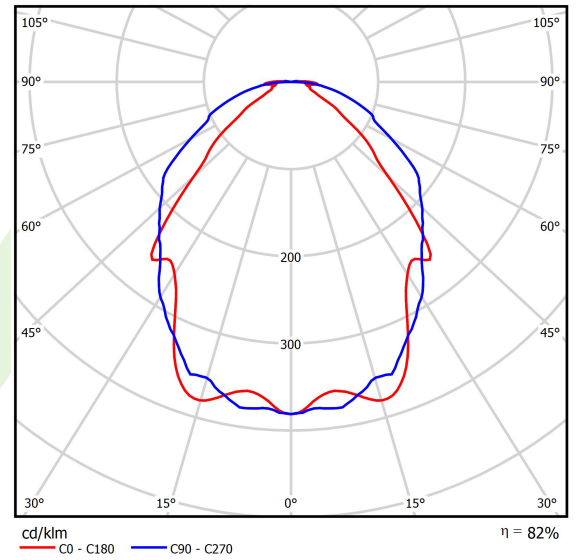

## Beschreibung

Innenbeleuchtung. Montageart: Anbau an der Decke oder an Aufhängebügeln. Gehäuse aus Aluminium. Farbe - eloxiertes Aluminium. Abmessungen: 1159 x 60 x 75 mm. Abdeckung: OPTICS (Linsen). Der Wirkungsgrad des optischen Systems ist 81,54%. Abstrahlwinkel: (C0-C180) / (C90-C270) - 86,8° / 101,6°. Lichtquelle: LED. Farbtemperatur 4000 K. SDCM=3. CRI>80. Lebensdauer: 100000 (1) / 147000 (2) h L80/B10 (1) / L70/B50 (2). Leuchtenlichtstrom: 6792 lm. Gesamtleistungsaufnahme: 53 W. Leuchten Lichtausbeute: 128,2 lm/W. Vorschaltgerät: Ein/Aus (E). Netzspannung 220..240 V, 50..60 Hz. Leistungsfaktor cosφ: >0,95. Belastbarkeit der Schaltung: 16 (B10), 26 (B16), 23 (C10), 37 (C16). Umgebungstemperatur: -25 ÷ 30° C. Schutzart: IP20. Stoßfestigkeitsgrad: IK04. Schutzklasse: I. Die Leuchte kann in CLO-Ausführung (Constant Lumen Output) hergestellt werden.

## Technische Daten

Lichtquelle	<b>LED</b>
LED-Lichtstrom [lm]	<b>8330</b>
LED-Leistung [W]	<b>48</b>
Leuchtenlichtstrom [lm]	<b>6792</b>
Gesamtleistungsaufnahme [W]	<b>53</b>
Leuchten Lichtausbeute [lm/W]	<b>128,2</b>
Farbtemperatur [K]	<b>4000</b>
CRI	<b>&gt;80</b>
SDCM (LED-Quellen)	<b>3</b>
Abstrahlwinkel [°]	<b>(C0-C180) / (C90-C270) - 86,8° / 101,6°</b>
Schutzklasse	<b>I</b>
Schutzart	<b>IP20</b>
Netzspannung	<b>220..240 V, 50..60 Hz</b>
Lebensdauer [h]	<b>100000 (1) / 147000 (2)</b>
Lx/By	<b>L80/B10 (1) / L70/B50 (2)</b>
Umgebungstemperatur [°C]	<b>-25 ÷ 30</b>
Betriebsgerät	<b>Ein/Aus (E)</b>
Leistungsfaktor cos φ	<b>&gt;0,95</b>
Belastbarkeit der Schaltung	<b>16 (B10), 26 (B16), 23 (C10), 37 (C16)</b>

## Technische Daten

Montageart	Anbau an der Decke oder an Aufhängebügeln
Leuchtenkörper	Aluminium
Leuchtenfarbe	eloxiertes Aluminium
Abdeckung	OPTICS (Linsen)
Stoßfestigkeitsgrad	IK04
Abmessungen [mm]	1159 x 60 x 75

## Lichtverteilung