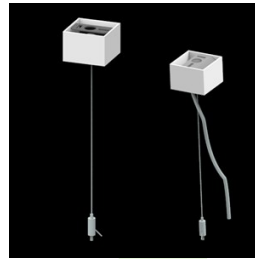

## Beschreibung

Innenbeleuchtung. Montageart: Anbau an der Decke oder an Aufhängebügeln. Gehäuse aus Aluminium. Farbe - eloxiertes Aluminium. Abmessungen: 2288 x 60 x 75 mm. Abdeckung: OPTICS (Linsen). Der Wirkungsgrad des optischen Systems ist 81,54%. Abstrahlwinkel: (C0-C180) / (C90-C270) - 86,8° / 101,6°. Lichtquelle: LED. Farbtemperatur 4000 K. SDCM=3. CRI>80. Lebensdauer: 100000 (1) / 147000 (2) h L80/B10 (1) / L70/B50 (2). Leuchtenlichtstrom: 13585 lm. Gesamtleistungsaufnahme: 106 W. Leuchten Lichtausbeute: 128,2 lm/W. Vorschaltgerät: Ein/Aus (E). Netzspannung 220..240 V, 50..60 Hz. Leistungsfaktor  $\cos\varphi$ : >0,95. Belastbarkeit der Schaltung: 14 (B10), 20 (B16), 21 (C10), 34 (C16). Umgebungstemperatur: -25 ÷ 30° C. Schutzart: IP20. Stoßfestigkeitsgrad: IK04. Schutzklasse: I. Die Leuchte kann in CLO-Ausführung (Constant Lumen Output) hergestellt werden.

## Technische Daten

Montageart	Anbau an der Decke oder an Aufhängebügeln
Leuchtenkörper	Aluminium
Leuchtenfarbe	eloxiertes Aluminium
Abdeckung	OPTICS (Linsen)
Stoßfestigkeitsgrad	IK04
Abmessungen [mm]	2288 x 60 x 75

## Zubehör

Index 01LU-UN

Name UNIVERSAL LINE DECKEN-GRIF

Index 01LU-UPZ

Name UNIVERSAL LINE FÜR AUFHÄNGUNG

Index 6E1-500KWANK-5

Name SUSPENSION NEW TYPE-A+B 24 LENGHT 1,5M WIRE 5X SET

Index 6E1-8670-B-1,5-5X

Name SUSPENSION NEW TYPE-F LENGHT-1,5 METER WIRE 5X 1-POINT

Index 19.3272.1205.00

Name SUSPENSION NEW TYPE-E LENGHT-1,5 METER WITHOUT WIRE 1-POINT

Index 6E1-500KWB24K-5

Name SUSPENSION NEW TYPE-A+E 24 LENGHT 1,5M WIRE 5X SET