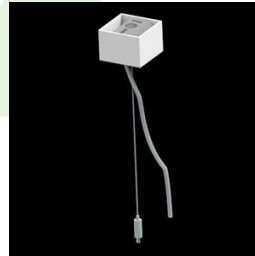

## Beschreibung

Innenbeleuchtung. Montageart: Anbau an der Decke oder an Aufhängebügeln. Gehäuse aus Aluminium. Farbe - eloxiertes Aluminium. Abmessungen: 2288 x 60 x 75 mm. Abdeckung: OPTICS (Linsen). Der Wirkungsgrad des optischen Systems ist 81,54%. Abstrahlwinkel: (C0-C180) / (C90-C270) - 86,8° / 101,6°. Lichtquelle: LED. Farbtemperatur 4000 K. SDCM=3. CRI>80. Lebensdauer: 100000 (1) / 147000 (2) h L80/B10 (1) / L70/B50 (2). Leuchtenlichtstrom: 13585 lm. Gesamtleistungsaufnahme: 106 W. Leuchten Lichtausbeute: 128,2 lm/W. Vorschaltgerät: Ein/Aus (E). Netzspannung 220..240 V, 50..60 Hz. Leistungsfaktor  $\cos\varphi$ : >0,95. Belastbarkeit der Schaltung: 14 (B10), 20 (B16), 21 (C10), 34 (C16). Umgebungstemperatur: -25 ÷ 30° C. Schutzart: IP20. Stoßfestigkeitsgrad: IK04. Schutzklasse: I. Die Leuchte kann in CLO-Ausführung (Constant Lumen Output) hergestellt werden.

## Zubehör

Index 01LU-UN

Name UNIVERSAL LINE DECKEN-GRIF

Index 01LU-UPZ

Name UNIVERSAL LINE FÜR AUFHÄNGUNG

Index 6E1-500KWANK-5

Name SUSPENSION NEW TYPE-A+B 24 LENGHT 1,5M WIRE 5X SET

Index 6E1-8670-B-1,5-5X

Name SUSPENSION NEW TYPE-F LENGHT-1,5 METER WIRE 5X 1-POINT

Index 19.3272.1205.00

Name SUSPENSION NEW TYPE-E LENGHT-1,5 METER WITHOUT WIRE 1-POINT

Index 6E1-500KWB24K-5

Name SUSPENSION NEW TYPE-A+E 24 LENGHT 1,5M WIRE 5X SET

Index 6E1-500KWAN1P-5

Name SUSPENSION NEW TYPE-A 24 LENGHT 1,5M WIRE 5X 1-POINT

Index 6E1-500KWAN1P-B

Name SUSPENSION NEW TYPE-B 24 LENGHT 1,5M WITHOUT WIRE 1-POINT

Index 6E1-9875-4-1,5-5X

Name SUSPENSION NEW TYPE-D LENGHT-1,5 METER WIRE 5X 1-POINT