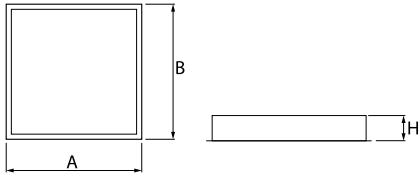

Produkt: TOPAZ ODG CLEAN ST LED CRI95 P SMOOTH 11000 SHM EDD IP65 34 930 / 650X650 SUFIT 60MM

Index: 19.4430.4433.34

Beschreibung

Innenbeleuchtung. Montageart: in abgehängter Decke. Gehäuse aus Stahlblech. Farbe - RAL 9016 (weiß). Abmessungen: 650 x 650 x 55-75 mm. Einbaudurchmesser: 616 x 616 mm. Abdeckung: SHM (gehärtetes mattes Glas). Der Wirkungsgrad des optischen Systems ist 79,10%. Abstrahlwinkel: (C0-C180) / (C90-C270) - 109,6° / 109,6°. Lichtquelle: LED. Farbtemperatur 3000 K. SDCM=3. CRI>95. Lebensdauer: 100000 h L80/B10. Leuchtenlichtstrom: 8332 lm. Gesamtleistungsaufnahme: 74,8 W. Leuchten Lichtausbeute: 111,4 lm/W. Vorschaltgerät: DIM DALI (EDD). Netzspannung 220..240 V, 50..60 Hz. Leistungsfaktor cosφ: >0,95. Belastbarkeit der Schaltung: 8 (B10), 13 (B16), 13 (C10), 21 (C16). Umgebungstemperatur: 5 ÷ 30° C. Schutzart: IP65. Stoßfestigkeitsgrad: IK08. Schutzklasse: I. Photobiologische Risikoklasse (IEC/EN 62471): RG0.

Produktmerkmale

Kategorie	Clean CRI95-Leuchten
Familie	TOPAZ ODG CLEAN ST LED CRI95 SMOOTH
Type	TOPAZ ODG CLEAN ST LED CRI95 P SMOOTH 11000 SHM EDD IP65 34 930 / 650X650 SUFIT 60MM
Index	19.4430.4433.34
EAN	5902107868697

Technische Daten

Montageart	in abgehängter Decke
Leuchtenkörper	Stahlblech
Leuchtenfarbe	RAL 9016 (weiß)
Abdeckung	SHM (gehärtetes mattes Glas)
Stoßfestigkeitsgrad	IK08
Abmessungen [mm]	650 x 650 x 55-75
Einbaudurchmesser [mm]	616 x 616