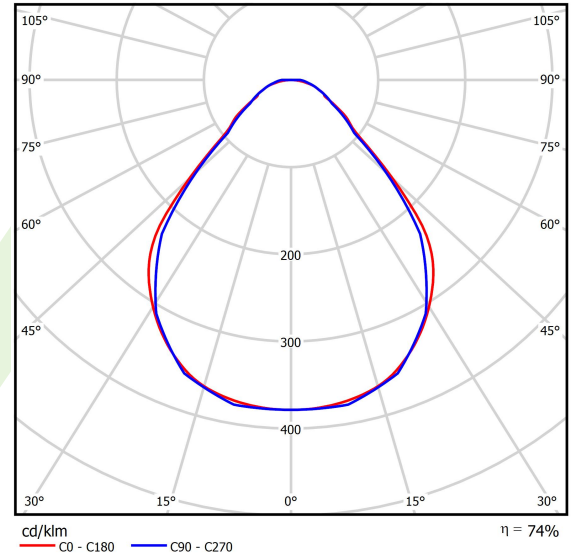

Dane mechaniczne

Montaż	na zwieszakach
Materiał	aluminium
Kolor	RAL 9016 (biały)
Przesłona	Micro-PRM (mikropryzma PMMA)
Odporność mechaniczna	IK04
Wymiary [mm]	3370 x 48 x 70

Fotometria