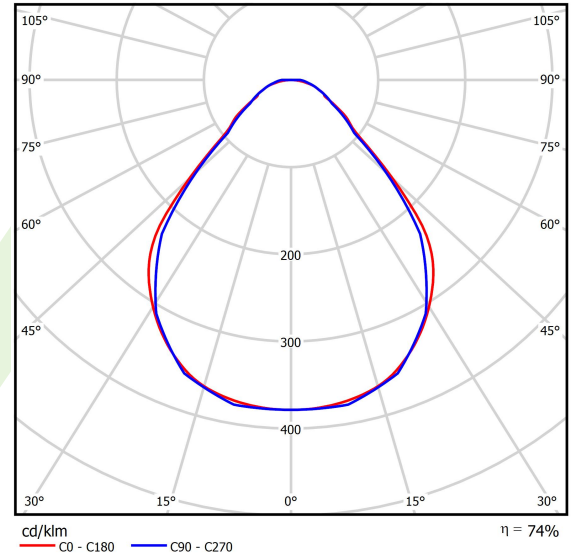

## Opis

Oprawa do budowy długich linii świetlnych wykonana z profilu aluminiowego. Dystrybucja światła tylko w dolną półprzestrzeń (L-DOWN). W porównaniu z tradycyjnym X-Line LED, zmniejszone zostały gabaryty oprawy, a całość została zamknięta w wąskim na 48 mm profilu liniowym, co dodało produktowi bardziej eleganckiej formy. W X-Line Slim zastosowano przesłonę mleczną PLX lub Micro-PRM. Całość pozwala manipulować światłem i tworzyć systemy świetlne, ułatwiając tworzenie we wnętrzach warunków komfortowego widzenia i ich estetycznego wyglądu. Oprawa X-Line Slim przeznaczona jest do montażu na zawieszach. Podłączenie zasilania tylko przez oprawę z oznaczeniem EL. \*Wybrane warianty opraw dostępne są z certyfikatem ENEC.

## Dane świetlne i elektryczne

Typ źródła	LED
Strumień LED [lm]	13326
Moc LED [W]	65,4
Strumień oprawy [lm]	9861,2
Moc oprawy [W]	74,3
Skuteczność świetlna oprawy [lm/W]	132,7
Temperatura barwowa [K]	3000
CRI	>80
SDCM (źródła LED)	3
Kąt rozsyłu światła [°]	(C0-C180) / (C90-C270) - 88,4° / 86°
Klasa ryzyka fotobiologicznego (PN-EN 62471)	RG0
Klasa ochrony	I
Stopień szczelności	IP40
Zasilanie	220..240 V, 50..60 Hz
Żywotność LED [h]	100000
Lx/By	L80/B10
Temperatura otoczenia [°C]	5 ÷ 35
Zasilacz elektroniczny	DIM DALI (EDD)
Współczynnik mocy cos φ	>0,95
Obciążalność obwodów	14 (B10), 23 (B16), 22 (C10), 35 (C16)

**Dane mechaniczne**

Montaż	na zwieszakach
Materiał	aluminium
Kolor	RAL 9016 (biały)
Przesłona	Micro-PRM (mikropryzma PMMA)
Odporność mechaniczna	IK04
Wymiary [mm]	3370 x 48 x 70

**Fotometria**