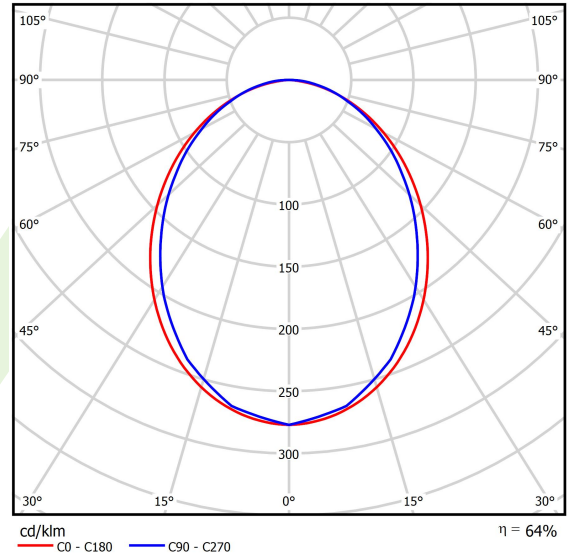

## Dane świetlne i elektryczne

Typ źródła	LED
Strumień LED [lm]	14028
Moc LED [W]	65,4
Strumień oprawy [lm]	8977,9
Moc oprawy [W]	74,3
Skuteczność świetlna oprawy [lm/W]	120,8
Temperatura barwowa [K]	4000
CRI	>80
SDCM (źródła LED)	3
Kąt rozsyłu światła [°]	(C0-C180) / (C90-C270) - 96,4° / 90,2°
Klasa ryzyka fotobiologicznego (PN-EN 62471)	RG0
Klasa ochrony	I
Stopień szczelności	IP40
Zasilanie	220..240 V, 50..60 Hz
Żywotność LED [h]	100000
Lx/By	L80/B10
Temperatura otoczenia [°C]	5 ÷ 35
Zasilacz elektroniczny	standard (E)
Współczynnik mocy cos φ	>0,95
Obciążalność obwodów	11 (B10), 18 (B16), 19 (C10), 31 (C16)

**Dane mechaniczne**

Montaż	na zwieszakach
Materiał	aluminium
Kolor	RAL 9005 (czarny)
Przesłona	PLX (opalizowane PMMA)
Odporność mechaniczna	IK04
Wymiary [mm]	3370 x 48 x 70

**Fotometria**