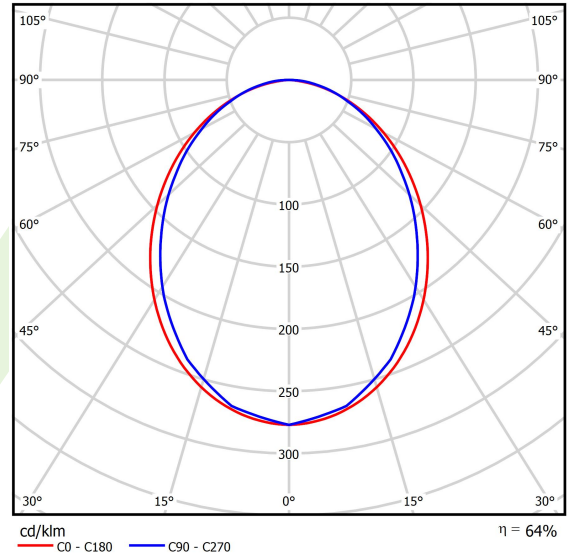

Produkt: X-LINE SLIM L-DOWN LED 8800 PLX EDD 21 830 LINE-1S / L-2244MM S-1,5M**Indeks:** 19.4412.B913.21

Opis

Oprawa do budowy długich linii świetlnych wykonana z profilu aluminiowego. Dystrybucja światła tylko w dolną półprzestrzeń (L-DOWN). W porównaniu z tradycyjnym X-Line LED, zmniejszone zostały gabaryty oprawy, a całość została zamknięta w wąskim na 48 mm profilu liniowym, co dodało produktowi bardziej eleganckiej formy. W X-Line Slim zastosowano przesłonę mleczną PLX lub Micro-PRM. Całość pozwala manipulować światłem i tworzyć systemy świetlne, ułatwiając tworzenie we wnętrzach warunków komfortowego widzenia i ich estetycznego wyglądu. Oprawa X-Line Slim przeznaczona jest do montażu na zawieszach. Podłączenie zasilania tylko przez oprawę z oznaczeniem EL. *Wybrane warianty opraw dostępne są z certyfikatem ENEC.

Informacje o produkcie

Kategoria	Oprawy nastropowe
Rodzina	X-LINE SLIM LED LINE
Nazwa	X-LINE SLIM L-DOWN LED 8800 PLX EDD 21 830 LINE-1S / L-2244MM S-1,5M
Indeks	19.4412.B913.21
EAN	5902107554408

Dane świetlne i elektryczne

Typ źródła	LED
Strumień LED [lm]	8884
Moc LED [W]	43,6
Strumień oprawy [lm]	5685,8
Moc oprawy [W]	49,5
Skuteczność świetlna oprawy [lm/W]	114,9
Temperatura barwowa [K]	3000
CRI	>80
SDCM (źródła LED)	3
Kąt rozsyłu światła [°]	(C0-C180) / (C90-C270) - 96,4° / 90,2°
Klasa ryzyka fotobiologicznego (PN-EN 62471)	RG0
Klasa ochrony	I
Stopień szczelności	IP40
Zasilanie	220..240 V, 50..60 Hz
Żywotność LED [h]	100000
Lx/By	L80/B10
Temperatura otoczenia [°C]	5 ÷ 35
Zasilacz elektroniczny	DIM DALI (EDD)
Współczynnik mocy cos φ	>0,95
Obciążalność obwodów	14 (B10), 23 (B16), 22 (C10), 35 (C16)

Dane mechaniczne

Montaż	na zwieszakach
Materiał	aluminium
Kolor	RAL 9006 (szary)
Przesłona	PLX (opalizowane PMMA)
Odporność mechaniczna	IK04
Wymiary [mm]	2244 x 48 x 70

Fotometria

Akcesoria

Indeks 6E1-500KWAN1P-5