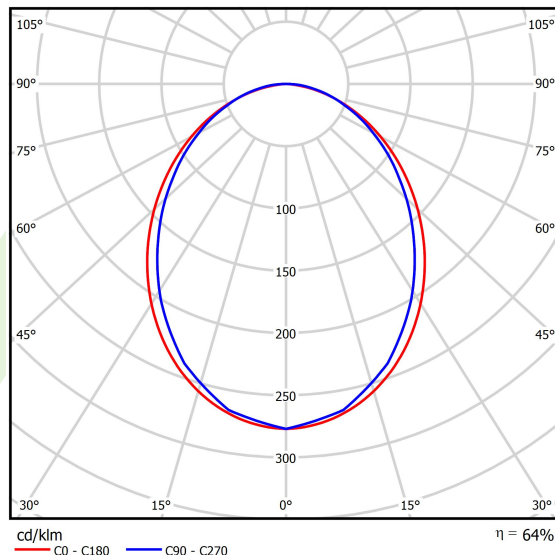

## Dane świetlne i elektryczne

Typ źródła	LED
Strumień LED [lm]	8884
Moc LED [W]	43,6
Strumień oprawy [lm]	5685,8
Moc oprawy [W]	49,5
Skuteczność świetlna oprawy [lm/W]	114,9
Temperatura barwowa [K]	3000
CRI	>80
SDCM (źródła LED)	3
Kąt rozsyłu światła [°]	(C0-C180) / (C90-C270) - 96,4° / 90,2°
Klasa ryzyka fotobiologicznego (PN-EN 62471)	RG0
Klasa ochrony	I
Stopień szczelności	IP40
Zasilanie	220..240 V, 50..60 Hz
Żywotność LED [h]	100000
Lx/By	L80/B10
Temperatura otoczenia [°C]	5 ÷ 35
Zasilacz elektroniczny	standard (E)
Współczynnik mocy cos φ	>0,95
Obciążalność obwodów	12 (B10), 19 (B16), 20 (C10), 32 (C16)

**Dane mechaniczne**

Montaż	na zwieszakach
Materiał	aluminium
Kolor	RAL 9005 (czarny)
Przesłona	PLX (opalizowane PMMA)
Odporność mechaniczna	IK04
Wymiary [mm]	2244 x 48 x 70

**Fotometria**