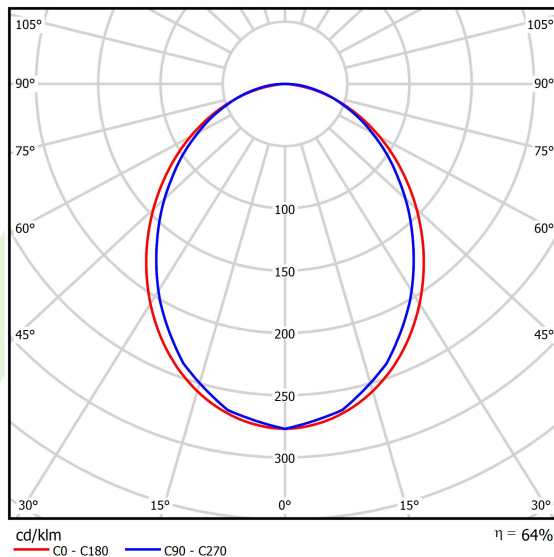

Dane mechaniczne

Montaż	na zwieszakach
Materiał	aluminium
Kolor	RAL 9005 (czarny)
Przesłona	PLX (opalizowane PMMA)
Odporność mechaniczna	IK04
Wymiary [mm]	1684 x 48 x 70

Fotometria