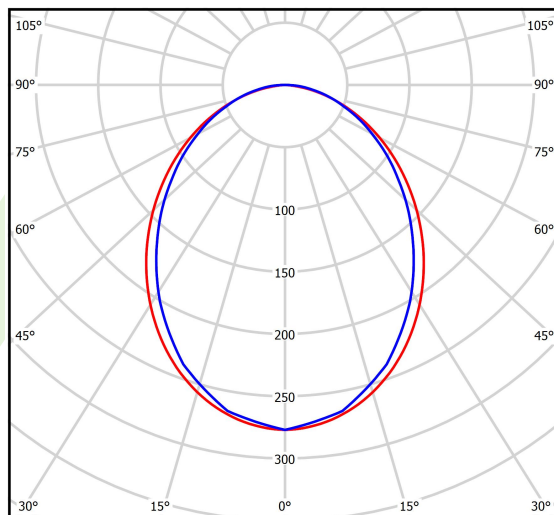

## Dane świetlne i elektryczne

Typ źródła	LED
Strumień LED [lm]	6663
Moc LED [W]	32,7
Strumień oprawy [lm]	4264,3
Moc oprawy [W]	37,2
Skuteczność świetlna oprawy [lm/W]	114,6
Temperatura barwowa [K]	3000
CRI	>80
SDCM (źródła LED)	3
Kąt rozsyłu światła [°]	(C0-C180) / (C90-C270) - 96,4° / 90,2°
Klasa ryzyka fotobiologicznego (PN-EN 62471)	RG0
Klasa ochrony	I
Stopień szczelności	IP40
Zasilanie	220..240 V, 50..60 Hz
Żywotność LED [h]	100000
Lx/By	L80/B10
Temperatura otoczenia [°C]	5 ÷ 35
Zasilacz elektroniczny	DIM DALI (EDD)
Współczynnik mocy cos φ	>0,95
Obciążalność obwodów	17 (B10), 28 (B16), 26 (C10), 41 (C16)

**Dane mechaniczne**

Montaż	na zwieszakach
Materiał	aluminium
Kolor	RAL 9005 (czarny)
Przesłona	PLX (opalizowane PMMA)
Odporność mechaniczna	IK04
Waga [kg]	2,8
Wymiary [mm]	1684 x 48 x 70

**Fotometria**