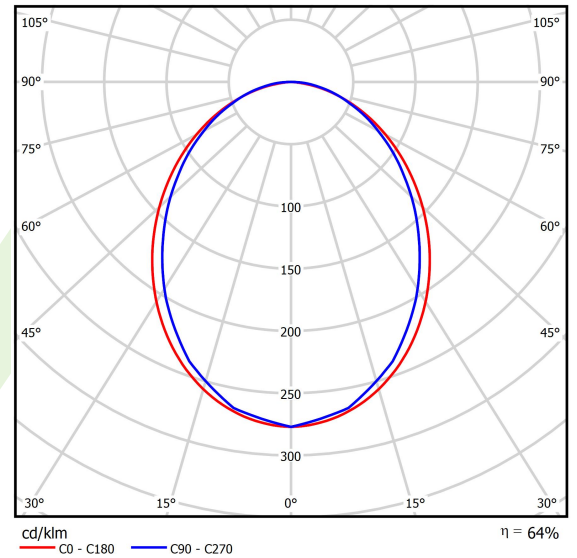

Technische Daten

Montageart	an Aufhängebügeln
Leuchtenkörper	Aluminium
Leuchtenfarbe	RAL 9016 (weiß)
Abdeckung	PLX (PMMA opal)
Stoßfestigkeitsgrad	IK04
Abmessungen [mm]	1692 x 48 x 70

Lichtverteilung