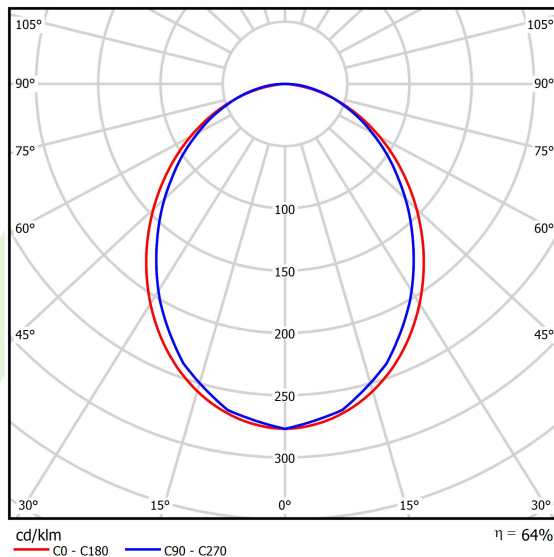

Produkt: X-LINE SLIM L-DOWN LED 6600 PLX EDD 21 840 LINE-1EP / L-1692MM S-1,5M**Indeks:** 19.4412.3823.21

Opis

Oprawa do budowy długich linii świetlnych wykonana z profilu aluminiowego. Dystrybucja światła tylko w dolną półprzestrzeń (L-DOWN). W porównaniu z tradycyjnym X-Line LED, zmniejszone zostały gabaryty oprawy, a całość została zamknięta w wąskim na 48 mm profilu liniowym, co dodało produktowi bardziej eleganckiej formy. W X-Line Slim zastosowano przesłonę mleczną PLX lub Micro-PRM. Całość pozwala manipulować światłem i tworzyć systemy świetlne, ułatwiając tworzenie we wnętrzach warunków komfortowego widzenia i ich estetycznego wyglądu. Oprawa X-Line Slim przeznaczona jest do montażu na zawieszach. Podłączenie zasilania tylko przez oprawę z oznaczeniem EL. *Wybrane warianty opraw dostępne są z certyfikatem ENEC.

Informacje o produkcie

Kategoria	Oprawy nastropowe
Rodzina	X-LINE SLIM LED LINE
Nazwa	X-LINE SLIM L-DOWN LED 6600 PLX EDD 21 840 LINE-1EP / L-1692MM S-1,5M
Indeks	19.4412.3823.21
EAN	5902107553531

Dane świetlne i elektryczne

Typ źródła	LED
Strumień LED [lm]	7014
Moc LED [W]	32,7
Strumień oprawy [lm]	4489
Moc oprawy [W]	37,2
Skuteczność świetlna oprawy [lm/W]	120,7
Temperatura barwowa [K]	4000
CRI	>80
SDCM (źródła LED)	3
Kąt rozsyłu światła [°]	(C0-C180) / (C90-C270) - 96,4° / 90,2°
Klasa ryzyka fotobiologicznego (PN-EN 62471)	RG0
Klasa ochrony	I
Stopień szczelności	IP40
Zasilanie	220..240 V, 50..60 Hz
Żywotność LED [h]	100000
Lx/By	L80/B10
Temperatura otoczenia [°C]	5 ÷ 35
Zasilacz elektroniczny	DIM DALI (EDD)
Współczynnik mocy cos φ	>0,95
Obciążalność obwodów	17 (B10), 28 (B16), 26 (C10), 41 (C16)

Dane mechaniczne

Montaż	na zwieszakach
Materiał	aluminium
Kolor	RAL 9006 (szary)
Przesłona	PLX (opalizowane PMMA)
Odporność mechaniczna	IK04
Wymiary [mm]	1692 x 48 x 70

Fotometria

Akcesoria

Indeks 6E1-500KWAN1P-5