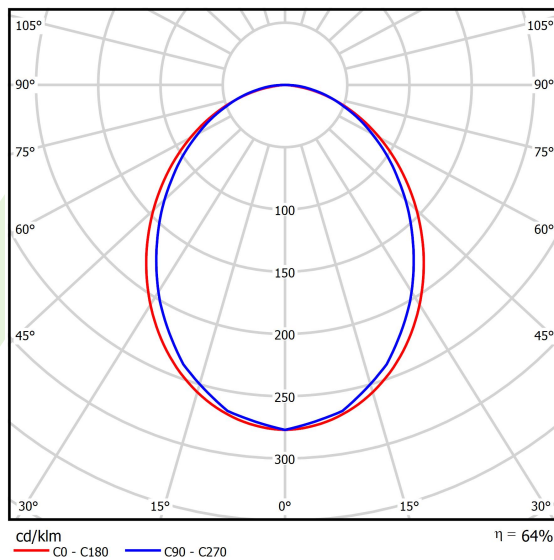

Produkt: X-LINE SLIM L-DOWN LED 6600 PLX EDD 24 830 LINE-1EP / L-1692MM S-1,5M**Indeks:** 19.4412.3813.24

Opis

Oprawa do budowy długich linii świetlnych wykonana z profilu aluminiowego. Dystrybucja światła tylko w dolną półprzestrzeń (L-DOWN). W porównaniu z tradycyjnym X-Line LED, zmniejszone zostały gabaryty oprawy, a całość została zamknięta w wąskim na 48 mm profilu liniowym, co dodało produktowi bardziej eleganckiej formy. W X-Line Slim zastosowano przesłonę mleczną PLX lub Micro-PRM. Całość pozwala manipulować światłem i tworzyć systemy świetlne, ułatwiając tworzenie we wnętrzach warunków komfortowego widzenia i ich estetycznego wyglądu. Oprawa X-Line Slim przeznaczona jest do montażu na zawieszach. Podłączenie zasilania tylko przez oprawę z oznaczeniem EL. *Wybrane warianty opraw dostępne są z certyfikatem ENEC.

Informacje o produkcie

Kategoria	Oprawy nastropowe
Rodzina	X-LINE SLIM LED LINE
Nazwa	X-LINE SLIM L-DOWN LED 6600 PLX EDD 24 830 LINE-1EP / L-1692MM S-1,5M
Indeks	19.4412.3813.24
EAN	5902107489403

Dane świetlne i elektryczne

Typ źródła	LED
Strumień LED [lm]	6663
Moc LED [W]	32,7
Strumień oprawy [lm]	4264,3
Moc oprawy [W]	37,2
Skuteczność świetlna oprawy [lm/W]	114,6
Temperatura barwowa [K]	3000
CRI	>80
SDCM (źródła LED)	3
Kąt rozsyłu światła [°]	(C0-C180) / (C90-C270) - 96,4° / 90,2°
Klasa ryzyka fotobiologicznego (PN-EN 62471)	RG0
Klasa ochrony	I
Stopień szczelności	IP40
Zasilanie	220..240 V, 50..60 Hz
Żywotność LED [h]	100000
Lx/By	L80/B10
Temperatura otoczenia [°C]	5 ÷ 35
Zasilacz elektroniczny	DIM DALI (EDD)
Współczynnik mocy cos φ	>0,95
Obciążalność obwodów	17 (B10), 28 (B16), 26 (C10), 41 (C16)

Dane mechaniczne

Montaż	na zwieszakach
Materiał	aluminium
Kolor	anodowane aluminium
Przesłona	PLX (opalizowane PMMA)
Odporność mechaniczna	IK04
Waga [kg]	2,9
Wymiary [mm]	1692 x 48 x 70

Fotometria

Akcesoria