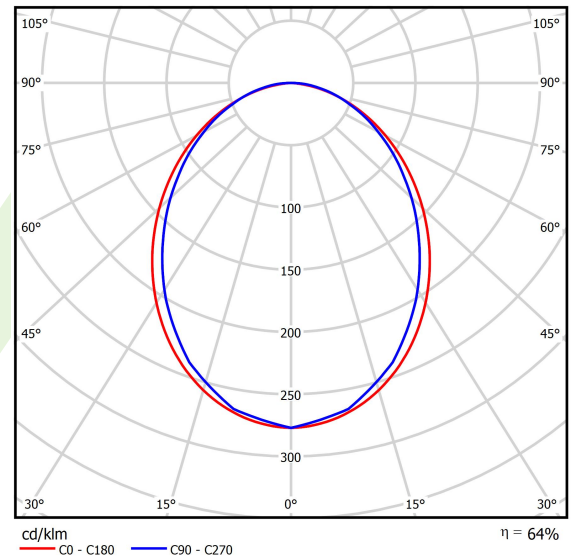

Produkt: X-LINE SLIM L-DOWN LED 6600 PLX EDD 24 840 LINE-1EL / L-1692MM S-1,5M**Indeks:** 19.4412.3723.24

Opis

Oprawa do budowy długich linii świetlnych wykonana z profilu aluminiowego. Dystrybucja światła tylko w dolną półprzestrzeń (L-DOWN). W porównaniu z tradycyjnym X-Line LED, zmniejszone zostały gabaryty oprawy, a całość została zamknięta w wąskim na 48 mm profilu liniowym, co dodało produktowi bardziej eleganckiej formy. W X-Line Slim zastosowano przesłonę mleczną PLX lub Micro-PRM. Całość pozwala manipulować światłem i tworzyć systemy świetlne, ułatwiając tworzenie we wnętrzach warunków komfortowego widzenia i ich estetycznego wyglądu. Oprawa X-Line Slim przeznaczona jest do montażu na zawieszach. Podłączenie zasilania tylko przez oprawę z oznaczeniem EL. *Wybrane warianty opraw dostępne są z certyfikatem ENEC.

Informacje o produkcie

Kategoria	Oprawy nastropowe
Rodzina	X-LINE SLIM LED LINE
Nazwa	X-LINE SLIM L-DOWN LED 6600 PLX EDD 24 840 LINE-1EL / L-1692MM S-1,5M
Indeks	19.4412.3723.24
EAN	5902107248307

Dane świetlne i elektryczne

Typ źródła	LED
Strumień LED [lm]	7014
Moc LED [W]	32,7
Strumień oprawy [lm]	4489
Moc oprawy [W]	37,2
Skuteczność świetlna oprawy [lm/W]	120,7
Temperatura barwowa [K]	4000
CRI	>80
SDCM (źródła LED)	3
Kąt rozsyłu światła [°]	(C0-C180) / (C90-C270) - 96,4° / 90,2°
Klasa ryzyka fotobiologicznego (PN-EN 62471)	RG0
Klasa ochrony	I
Stopień szczelności	IP40
Zasilanie	220..240 V, 50..60 Hz
Żywotność LED [h]	100000
Lx/By	L80/B10
Temperatura otoczenia [°C]	5 ÷ 35
Zasilacz elektroniczny	DIM DALI (EDD)
Współczynnik mocy cos φ	>0,95
Obciążalność obwodów	14 (B10), 23 (B16), 22 (C10), 35 (C16)

Dane mechaniczne

Montaż	na zwieszakach
Materiał	aluminium
Kolor	anodizowane aluminium
Przesłona	PLX (opalizowane PMMA)
Odporność mechaniczna	IK04
Waga [kg]	2,9
Wymiary [mm]	1692 x 48 x 70

Fotometria

Akcesoria