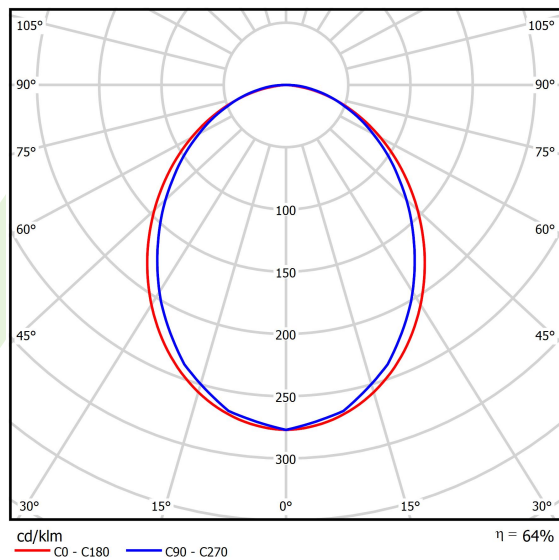

Produkt: X-LINE SLIM L-DOWN LED 6600 PLX EDD 24 830 LINE-1EL / L-1692MM S-1,5M**Indeks:** 19.4412.3713.24

Opis

Oprawa do budowy długich linii świetlnych wykonana z profilu aluminiowego. Dystrybucja światła tylko w dolną półprzestrzeń (L-DOWN). W porównaniu z tradycyjnym X-Line LED, zmniejszone zostały gabaryty oprawy, a całość została zamknięta w wąskim na 48 mm profilu liniowym, co dodało produktowi bardziej eleganckiej formy. W X-Line Slim zastosowano przesłonę mleczną PLX lub Micro-PRM. Całość pozwala manipulować światłem i tworzyć systemy świetlne, ułatwiając tworzenie we wnętrzach warunków komfortowego widzenia i ich estetycznego wyglądu. Oprawa X-Line Slim przeznaczona jest do montażu na zawieszach. Podłączenie zasilania tylko przez oprawę z oznaczeniem EL. *Wybrane warianty opraw dostępne są z certyfikatem ENEC.

Informacje o produkcie

Kategoria	Oprawy nastropowe
Rodzina	X-LINE SLIM LED LINE
Nazwa	X-LINE SLIM L-DOWN LED 6600 PLX EDD 24 830 LINE-1EL / L-1692MM S-1,5M
Indeks	19.4412.3713.24
EAN	5902107489397

Dane świetlne i elektryczne

Typ źródła	LED
Strumień LED [lm]	6663
Moc LED [W]	32,7
Strumień oprawy [lm]	4264,3
Moc oprawy [W]	37,2
Skuteczność świetlna oprawy [lm/W]	114,6
Temperatura barwowa [K]	3000
CRI	>80
SDCM (źródła LED)	3
Kąt rozsyłu światła [°]	(C0-C180) / (C90-C270) - 96,4° / 90,2°
Klasa ryzyka fotobiologicznego (PN-EN 62471)	RG0
Klasa ochrony	I
Stopień szczelności	IP40
Zasilanie	220..240 V, 50..60 Hz
Żywotność LED [h]	100000
Lx/By	L80/B10
Temperatura otoczenia [°C]	5 ÷ 35
Zasilacz elektroniczny	DIM DALI (EDD)
Współczynnik mocy cos φ	>0,95
Obciążalność obwodów	17 (B10), 28 (B16), 26 (C10), 41 (C16)

Dane mechaniczne

Montaż	na zwieszakach
Materiał	aluminium
Kolor	anodowane aluminium
Przesłona	PLX (opalizowane PMMA)
Odporność mechaniczna	IK04
Waga [kg]	2,9
Wymiary [mm]	1692 x 48 x 70

Fotometria

Akcesoria