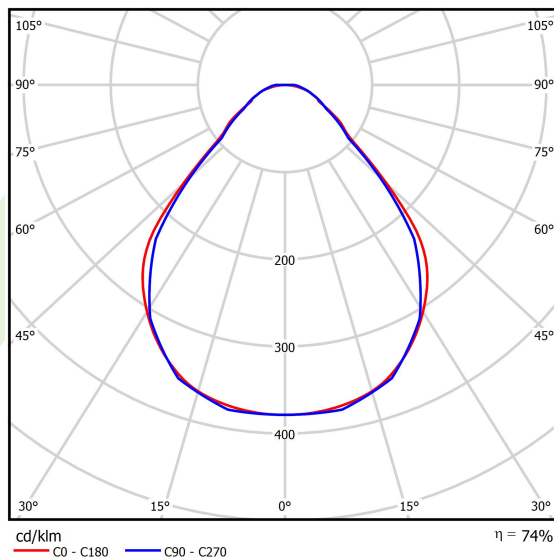

Dane mechaniczne

Montaż	na zwieszakach
Materiał	aluminium
Kolor	RAL 9005 (czarny)
Przesłona	Micro-PRM (mikropryzma PMMA)
Odporność mechaniczna	IK04
Waga [kg]	2,9
Wymiary [mm]	1692 x 48 x 70

Fotometria