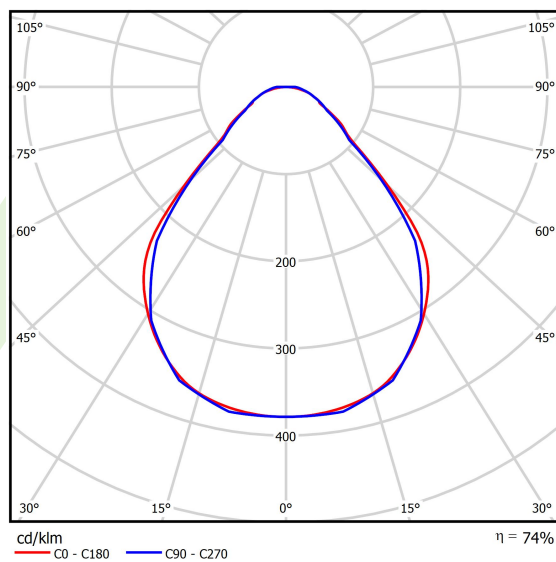

## Dane świetlne i elektryczne

Typ źródła	LED
Strumień LED [lm]	6663
Moc LED [W]	32,7
Strumień oprawy [lm]	4930,6
Moc oprawy [W]	37,2
Skuteczność świetlna oprawy [lm/W]	132,5
Temperatura barwowa [K]	3000
CRI	>80
SDCM (źródła LED)	3
Kąt rozsyłu światła [°]	(C0-C180) / (C90-C270) - 88,4° / 86°
Klasa ryzyka fotobiologicznego (PN-EN 62471)	RG0
Klasa ochrony	I
Stopień szczelności	IP40
Zasilanie	220..240 V, 50..60 Hz
Żywotność LED [h]	100000
Lx/By	L80/B10
Temperatura otoczenia [°C]	5 ÷ 35
Zasilacz elektroniczny	standard (E)
Współczynnik mocy cos φ	>0,95
Obciążalność obwodów	25 (B10), 40 (B16), 39 (C10), 62 (C16)

## Fotometria