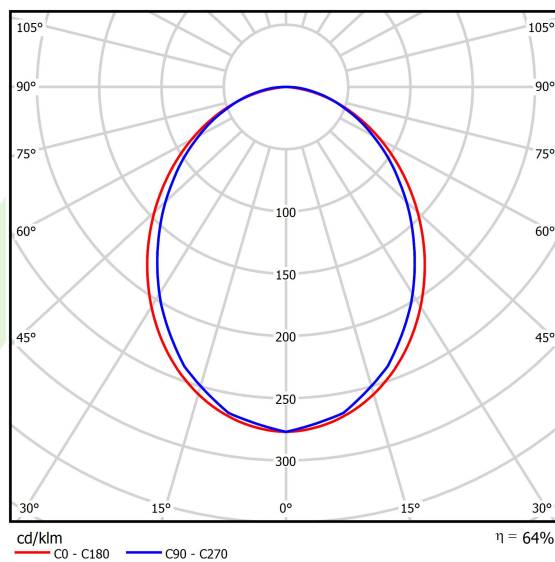

## Dane świetlne i elektryczne

Typ źródła	LED
Strumień LED [lm]	7014
Moc LED [W]	32,7
Strumień oprawy [lm]	4489
Moc oprawy [W]	37,2
Skuteczność świetlna oprawy [lm/W]	120,7
Temperatura barwowa [K]	4000
CRI	>80
SDCM (źródła LED)	3
Kąt rozsyłu światła [°]	(C0-C180) / (C90-C270) - 96,4° / 90,2°
Klasa ryzyka fotobiologicznego (PN-EN 62471)	RG0
Klasa ochrony	I
Stopień szczelności	IP40
Zasilanie	220..240 V, 50..60 Hz
Żywotność LED [h]	100000
Lx/By	L80/B10
Temperatura otoczenia [°C]	5 ÷ 35
Zasilacz elektroniczny	standard (E)
Współczynnik mocy cos φ	>0,95
Obciążalność obwodów	25 (B10), 40 (B16), 39 (C10), 62 (C16)

**Dane mechaniczne**

Montaż	na zwieszakach
Materiał	aluminium
Kolor	RAL 9016 (biały)
Przesłona	PLX (opalizowane PMMA)
Odporność mechaniczna	IK04
Waga [kg]	2,9
Wymiary [mm]	1692 x 48 x 70

**Fotometria**