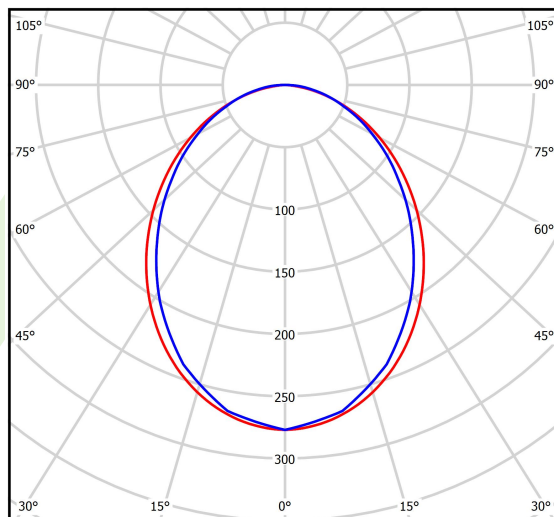

Produkt: X-LINE SLIM L-DOWN LED 6600 PLX E 34 840 LINE-EP / L-1692MM S-1,5M**Indeks:** 19.4412.3221.34

Opis

Oprawa do budowy długich linii świetlnych wykonana z profilu aluminiowego. Dystrybucja światła tylko w dolną półprzestrzeń (L-DOWN). W porównaniu z tradycyjnym X-Line LED, zmniejszone zostały gabaryty oprawy, a całość została zamknięta w wąskim na 48 mm profilu liniowym, co dodało produktowi bardziej eleganckiej formy. W X-Line Slim zastosowano przesłonę mleczną PLX lub Micro-PRM. Całość pozwala manipulować światłem i tworzyć systemy świetlne, ułatwiając tworzenie we wnętrzach warunków komfortowego widzenia i ich estetycznego wyglądu. Oprawa X-Line Slim przeznaczona jest do montażu na zawieszach. Podłączenie zasilania tylko przez oprawę z oznaczeniem EL. *Wybrane warianty opraw dostępne są z certyfikatem ENEC.

Dane świetlne i elektryczne

Typ źródła	LED
Strumień LED [lm]	7014
Moc LED [W]	32,7
Strumień oprawy [lm]	4489
Moc oprawy [W]	37,2
Skuteczność świetlna oprawy [lm/W]	120,7
Temperatura barwowa [K]	4000
CRI	>80
SDCM (źródła LED)	3
Kąt rozsyłu światła [°]	(C0-C180) / (C90-C270) - 96,4° / 90,2°
Klasa ryzyka fotobiologicznego (PN-EN 62471)	RG0
Klasa ochrony	I
Stopień szczelności	IP40
Zasilanie	220..240 V, 50..60 Hz
Żywotność LED [h]	100000
Lx/By	L80/B10
Temperatura otoczenia [°C]	5 ÷ 35
Zasilacz elektroniczny	standard (E)
Współczynnik mocy cos φ	>0,95
Obciążalność obwodów	25 (B10), 40 (B16), 39 (C10), 62 (C16)

Dane mechaniczne

Montaż	na zwieszakach
Materiał	aluminium
Kolor	RAL 9016 (biały)
Przesłona	PLX (opalizowane PMMA)
Odporność mechaniczna	IK04
Waga [kg]	2,9
Wymiary [mm]	1692 x 48 x 70

Fotometria

cd/klm
— C0 - C180 — C90 - C270