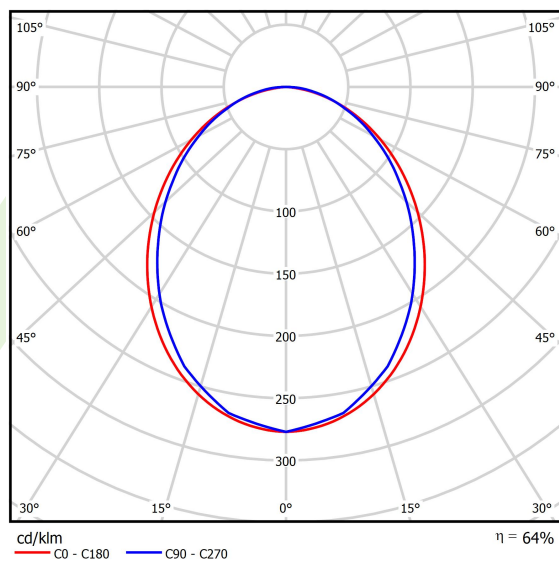

Produkt: X-LINE SLIM L-DOWN LED 6600 PLX E 04 840 LINE-EP / L-1692MM S-1,5M**Indeks:** 19.4412.3221.04

Opis

Oprawa do budowy długich linii świetlnych wykonana z profilu aluminiowego. Dystrybucja światła tylko w dolną półprzestrzeń (L-DOWN). W porównaniu z tradycyjnym X-Line LED, zmniejszone zostały gabaryty oprawy, a całość została zamknięta w wąskim na 48 mm profilu liniowym, co dodało produktowi bardziej eleganckiej formy. W X-Line Slim zastosowano przesłonę mleczną PLX lub Micro-PRM. Całość pozwala manipulować światłem i tworzyć systemy świetlne, ułatwiając tworzenie we wnętrzach warunków komfortowego widzenia i ich estetycznego wyglądu. Oprawa X-Line Slim przeznaczona jest do montażu na zawieszach. Podłączenie zasilania tylko przez oprawę z oznaczeniem EL. *Wybrane warianty opraw dostępne są z certyfikatem ENEC.

Informacje o produkcie

Kategoria	Oprawy nastropowe
Rodzina	X-LINE SLIM LED LINE
Nazwa	X-LINE SLIM L-DOWN LED 6600 PLX E 04 840 LINE-EP / L-1692MM S-1,5M
Indeks	19.4412.3221.04
EAN	5902107386849

Dane świetlne i elektryczne

Typ źródła	LED
Strumień LED [lm]	7014
Moc LED [W]	32,7
Strumień oprawy [lm]	4489
Moc oprawy [W]	37,2
Skuteczność świetlna oprawy [lm/W]	120,7
Temperatura barwowa [K]	4000
CRI	>80
SDCM (źródła LED)	3
Kąt rozsyłu światła [°]	(C0-C180) / (C90-C270) - 96,4° / 90,2°
Klasa ryzyka fotobiologicznego (PN-EN 62471)	RG0
Klasa ochrony	I
Stopień szczelności	IP40
Zasilanie	220..240 V, 50..60 Hz
Żywotność LED [h]	100000
Lx/By	L80/B10
Temperatura otoczenia [°C]	5 ÷ 35
Zasilacz elektroniczny	standard (E)
Współczynnik mocy cos φ	>0,95
Obciążalność obwodów	25 (B10), 40 (B16), 39 (C10), 62 (C16)

Dane mechaniczne

Montaż	na zwieszakach
Materiał	aluminium
Kolor	RAL 9005 (czarny)
Przesłona	PLX (opalizowane PMMA)
Odporność mechaniczna	IK04
Waga [kg]	2,9
Wymiary [mm]	1692 x 48 x 70

Fotometria

Aksesoria