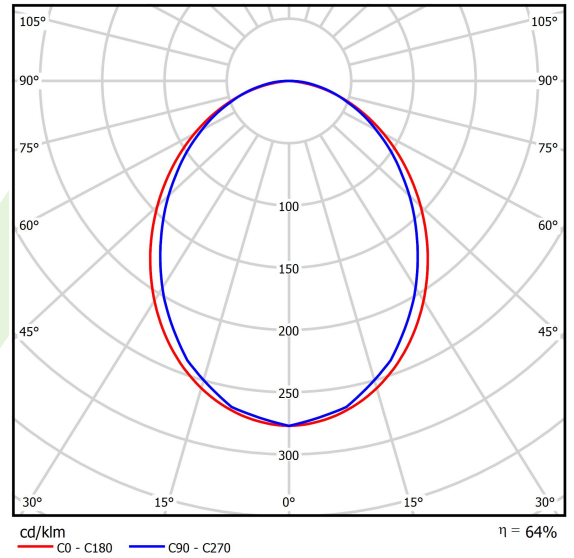

Produkt: X-LINE SLIM L-DOWN LED 6600 PLX E 34 840 LINE-EL / L-1692MM S-1,5M

Indeks: 19.4412.3121.34

Opis

Oprawa do budowy długich linii świetlnych wykonana z profilu aluminiowego. Dystrybucja światła tylko w dolną półprzestrzeń (L-DOWN). W porównaniu z tradycyjnym X-Line LED, zmniejszone zostały gabaryty oprawy, a całość została zamknięta w wąskim na 48 mm profilu liniowym, co dodało produktowi bardziej eleganckiej formy. W X-Line Slim zastosowano przesłonę mleczną PLX lub Micro-PRM. Całość pozwala manipulować światłem i tworzyć systemy świetlne, ułatwiając tworzenie we wnętrzach warunków komfortowego widzenia i ich estetycznego wyglądu. Oprawa X-Line Slim przeznaczona jest do montażu na zawieszach. Podłączenie zasilania tylko przez oprawę z oznaczeniem EL. *Wybrane warianty opraw dostępne są z certyfikatem ENEC.

Informacje o produkcie

Kategoria	Oprawy nastropowe
Rodzina	X-LINE SLIM LED LINE
Nazwa	X-LINE SLIM L-DOWN LED 6600 PLX E 34 840 LINE-EL / L-1692MM S-1,5M
Indeks	19.4412.3121.34
EAN	5902107486334

Dane świetlne i elektryczne

Typ źródła	LED
Strumień LED [lm]	7014
Moc LED [W]	32,7
Strumień oprawy [lm]	4489
Moc oprawy [W]	37,2
Skuteczność świetlna oprawy [lm/W]	120,7
Temperatura barwowa [K]	4000
CRI	>80
SDCM (źródła LED)	3
Kąt rozsyłu światła [°]	(C0-C180) / (C90-C270) - 96,4° / 90,2°
Klasa ryzyka fotobiologicznego (PN-EN 62471)	RG0
Klasa ochrony	I
Stopień szczelności	IP40
Zasilanie	220..240 V, 50..60 Hz
Żywotność LED [h]	100000
Lx/By	L80/B10
Temperatura otoczenia [°C]	5 ÷ 35
Zasilacz elektroniczny	standard (E)
Współczynnik mocy cos φ	>0,95
Obciążalność obwodów	25 (B10), 40 (B16), 39 (C10), 62 (C16)

Dane mechaniczne

Montaż	na zwieszakach
Materiał	aluminium
Kolor	RAL 9016 (biały)
Przesłona	PLX (opalizowane PMMA)
Odporność mechaniczna	IK04
Waga [kg]	2,6
Wymiary [mm]	1692 x 48 x 70

Fotometria

Akcesoria