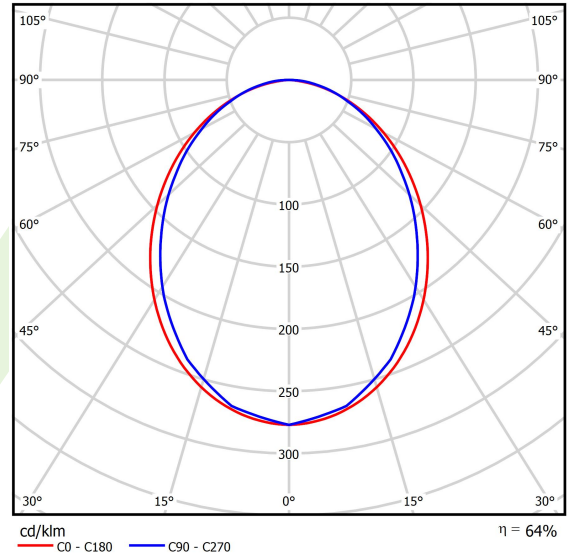

## Dane świetlne i elektryczne

Typ źródła	LED
Strumień LED [lm]	7014
Moc LED [W]	32,7
Strumień oprawy [lm]	4489
Moc oprawy [W]	37,2
Skuteczność świetlna oprawy [lm/W]	120,7
Temperatura barwowa [K]	4000
CRI	>80
SDCM (źródła LED)	3
Kąt rozsyłu światła [°]	(C0-C180) / (C90-C270) - 96,4° / 90,2°
Klasa ryzyka fotobiologicznego (PN-EN 62471)	RG0
Klasa ochrony	I
Stopień szczelności	IP40
Zasilanie	220..240 V, 50..60 Hz
Żywotność LED [h]	100000
Lx/By	L80/B10
Temperatura otoczenia [°C]	5 ÷ 35
Zasilacz elektroniczny	standard (E)
Współczynnik mocy cos φ	>0,95
Obciążalność obwodów	25 (B10), 40 (B16), 39 (C10), 62 (C16)

**Dane mechaniczne**

Montaż	na zwieszakach
Materiał	aluminium
Kolor	RAL 9006 (szary)
Przesłona	PLX (opalizowane PMMA)
Odporność mechaniczna	IK04
Wymiary [mm]	1692 x 48 x 70

**Fotometria**