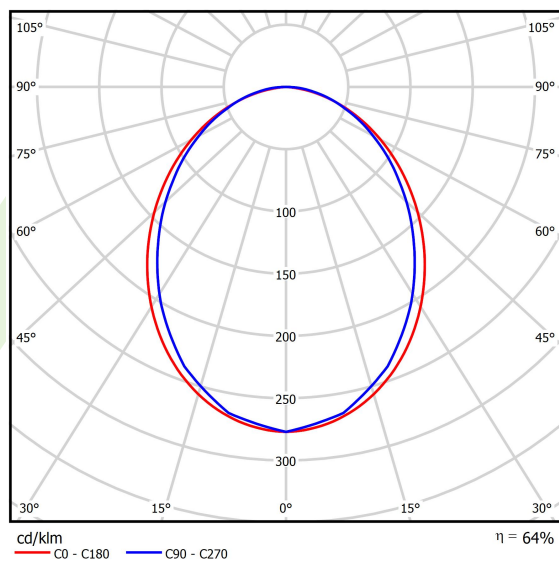

Produkt: X-LINE SLIM L-DOWN LED 6600 PLX E 04 840 LINE-EL / L-1692MM S-1,5M**Indeks:** 19.4412.3121.04

Opis

Oprawa do budowy długich linii świetlnych wykonana z profilu aluminiowego. Dystrybucja światła tylko w dolną półprzestrzeń (L-DOWN). W porównaniu z tradycyjnym X-Line LED, zmniejszone zostały gabaryty oprawy, a całość została zamknięta w wąskim na 48 mm profilu liniowym, co dodało produktowi bardziej eleganckiej formy. W X-Line Slim zastosowano przesłonę mleczną PLX lub Micro-PRM. Całość pozwala manipulować światłem i tworzyć systemy świetlne, ułatwiając tworzenie we wnętrzach warunków komfortowego widzenia i ich estetycznego wyglądu. Oprawa X-Line Slim przeznaczona jest do montażu na zawieszach. Podłączenie zasilania tylko przez oprawę z oznaczeniem EL. *Wybrane warianty opraw dostępne są z certyfikatem ENEC.

Informacje o produkcie

Kategoria	Oprawy nastropowe
Rodzina	X-LINE SLIM LED LINE
Nazwa	X-LINE SLIM L-DOWN LED 6600 PLX E 04 840 LINE-EL / L-1692MM S-1,5M
Indeks	19.4412.3121.04
EAN	5902107386832

Dane świetlne i elektryczne

Typ źródła	LED
Strumień LED [lm]	7014
Moc LED [W]	32,7
Strumień oprawy [lm]	4489
Moc oprawy [W]	37,2
Skuteczność świetlna oprawy [lm/W]	120,7
Temperatura barwowa [K]	4000
CRI	>80
SDCM (źródła LED)	3
Kąt rozsyłu światła [°]	(C0-C180) / (C90-C270) - 96,4° / 90,2°
Klasa ryzyka fotobiologicznego (PN-EN 62471)	RG0
Klasa ochrony	I
Stopień szczelności	IP40
Zasilanie	220..240 V, 50..60 Hz
Żywotność LED [h]	100000
Lx/By	L80/B10
Temperatura otoczenia [°C]	5 ÷ 35
Zasilacz elektroniczny	standard (E)
Współczynnik mocy cos φ	>0,95
Obciążalność obwodów	25 (B10), 40 (B16), 39 (C10), 62 (C16)

Dane mechaniczne

Montaż	na zwieszakach
Materiał	aluminium
Kolor	RAL 9005 (czarny)
Przesłona	PLX (opalizowane PMMA)
Odporność mechaniczna	IK04
Waga [kg]	2,9
Wymiary [mm]	1692 x 48 x 70

Fotometria

Aksesoria