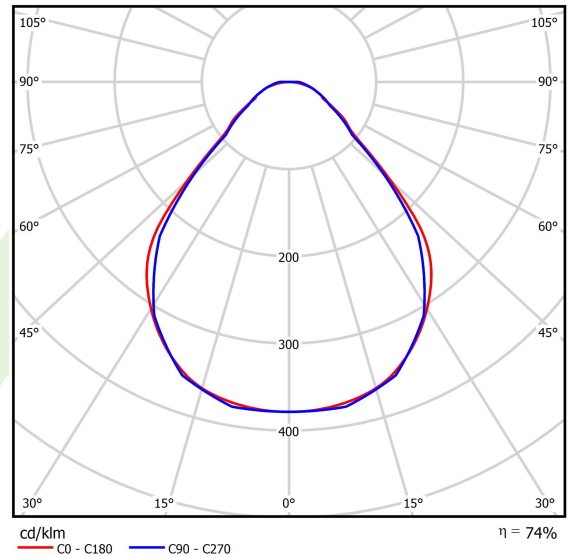

Dane mechaniczne

Montaż	na zwieszakach
Materiał	aluminium
Kolor	anodowane aluminium
Przesłona	Micro-PRM (mikropryzma PMMA)
Odporność mechaniczna	IK04
Wymiary [mm]	1132 x 48 x 70

Fotometria