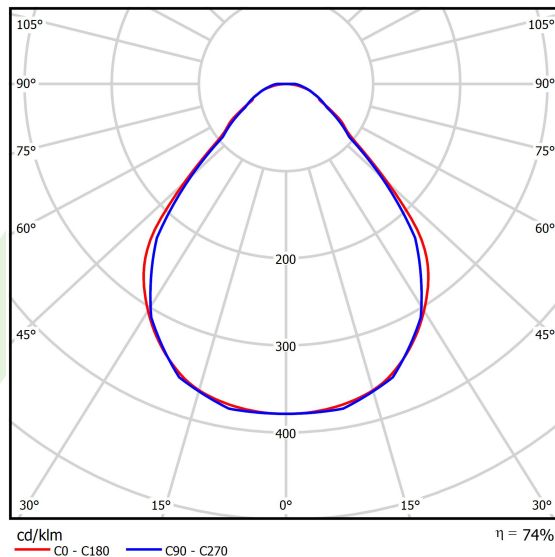

Dane mechaniczne

Montaż	na zwieszakach
Materiał	aluminium
Kolor	RAL 9006 (szary)
Przesłona	Micro-PRM (mikropryzma PMMA)
Odporność mechaniczna	IK04
Wymiary [mm]	1132 x 48 x 70

Fotometria