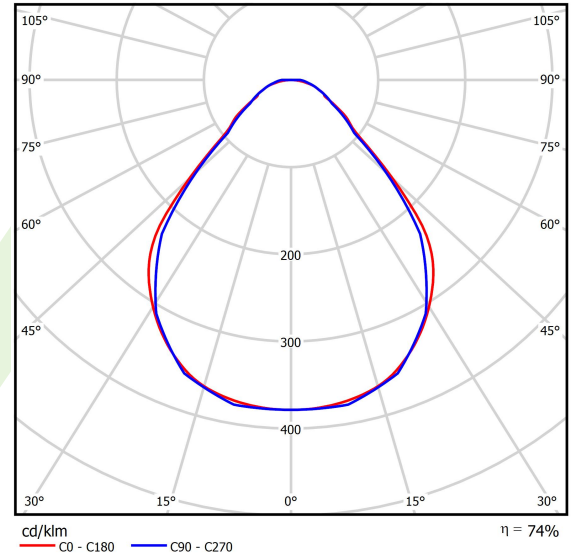

Dane mechaniczne

Montaż	na zwieszakach
Materiał	aluminium
Kolor	RAL 9005 (czarny)
Przesłona	Micro-PRM (mikropryzma PMMA)
Odporność mechaniczna	IK04
Wymiary [mm]	1132 x 48 x 70

Fotometria