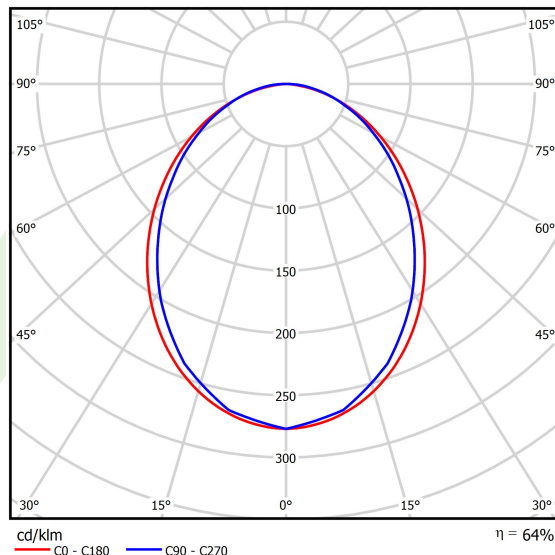

Dane mechaniczne

Montaż	na zwieszakach
Materiał	aluminium
Kolor	RAL 9006 (szary)
Przesłona	PLX (opalizowane PMMA)
Odporność mechaniczna	IK04
Wymiary [mm]	1132 x 48 x 70

Fotometria