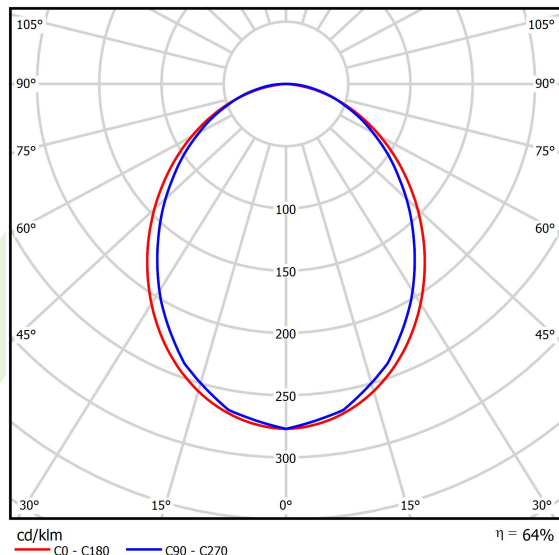

Dane mechaniczne

Montaż	na zwieszakach
Materiał	aluminium
Kolor	anodizowane aluminium
Przesłona	PLX (opalizowane PMMA)
Odporność mechaniczna	IK04
Wymiary [mm]	572 x 48 x 70

Fotometria