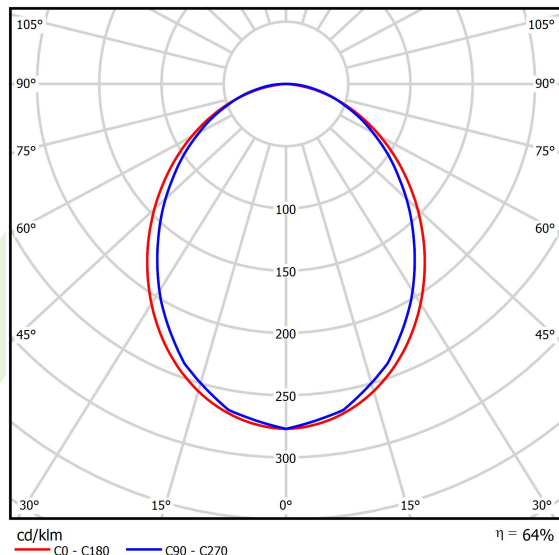

## Dane świetlne i elektryczne

Typ źródła	LED
Strumień LED [lm]	2221
Moc LED [W]	10,9
Strumień oprawy [lm]	1421,4
Moc oprawy [W]	12,8
Skuteczność świetlna oprawy [lm/W]	111
Temperatura barwowa [K]	3000
CRI	>80
SDCM (źródła LED)	3
Kąt rozsyłu światła [°]	(C0-C180) / (C90-C270) - 96,4° / 90,2°
Klasa ryzyka fotobiologicznego (PN-EN 62471)	RG0
Klasa ochrony	I
Stopień szczelności	IP40
Zasilanie	220..240 V, 50..60 Hz
Żywotność LED [h]	100000
Lx/By	L80/B10
Temperatura otoczenia [°C]	5 ÷ 35
Zasilacz elektroniczny	DIM DALI (EDD)
Współczynnik mocy cos φ	>0,95
Obciążalność obwodów	20 (B10), 31 (B16), 33 (C10), 53 (C16)

**Dane mechaniczne**

Montaż	na zwieszakach
Materiał	aluminium
Kolor	RAL 9006 (szary)
Przesłona	PLX (opalizowane PMMA)
Odporność mechaniczna	IK04
Wymiary [mm]	572 x 48 x 70

**Fotometria**