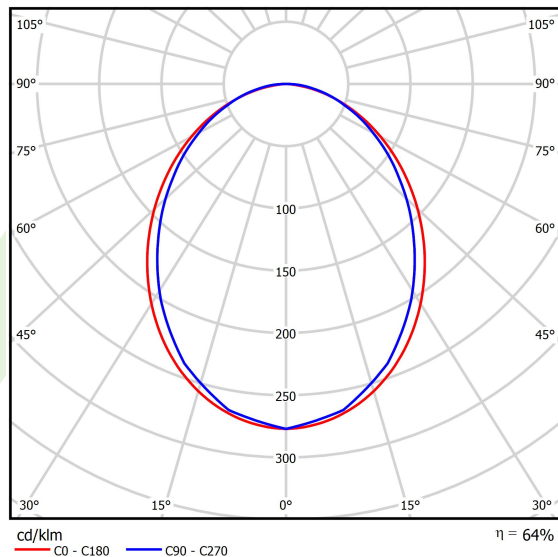

## Dane świetlne i elektryczne

Typ źródła	LED
Strumień LED [lm]	2221
Moc LED [W]	10,9
Strumień oprawy [lm]	1421,4
Moc oprawy [W]	12,8
Skuteczność świetlna oprawy [lm/W]	111
Temperatura barwowa [K]	3000
CRI	>80
SDCM (źródła LED)	3
Kąt rozsyłu światła [°]	(C0-C180) / (C90-C270) - 96,4° / 90,2°
Klasa ryzyka fotobiologicznego (PN-EN 62471)	RG0
Klasa ochrony	I
Stopień szczelności	IP40
Zasilanie	220..240 V, 50..60 Hz
Żywotność LED [h]	100000
Lx/By	L80/B10
Temperatura otoczenia [°C]	5 ÷ 35
Zasilacz elektroniczny	DIM DALI (EDD)
Współczynnik mocy cos φ	>0,95
Obciążalność obwodów	20 (B10), 31 (B16), 33 (C10), 53 (C16)

## Fotometria