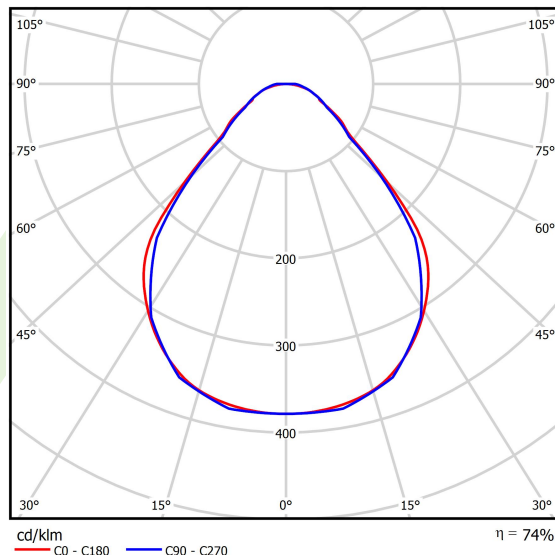

Dane mechaniczne

Montaż	na zwieszakach
Materiał	aluminium
Kolor	RAL 9005 (czarny)
Przesłona	Micro-PRM (mikropryzma PMMA)
Odporność mechaniczna	IK04
Wymiary [mm]	572 x 48 x 70

Fotometria