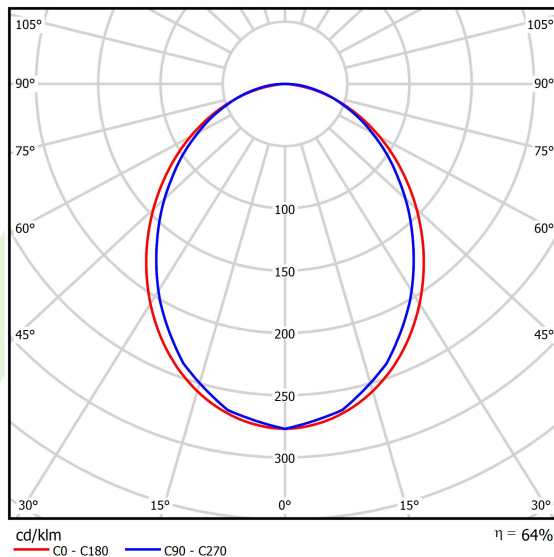

Produkt: X-LINE SLIM L-DOWN LED 2200 PLX E 21 840 LINE-EP / L-572MM S-1,5M**Indeks:** 19.4412.1221.21

Opis

Oprawa do budowy długich linii świetlnych wykonana z profilu aluminiowego. Dystrybucja światła tylko w dolną półprzestrzeń (L-DOWN). W porównaniu z tradycyjnym X-Line LED, zmniejszone zostały gabaryty oprawy, a całość została zamknięta w wąskim na 48 mm profilu liniowym, co dodało produktowi bardziej eleganckiej formy. W X-Line Slim zastosowano przesłonę mleczną PLX lub Micro-PRM. Całość pozwala manipulować światłem i tworzyć systemy świetlne, ułatwiając tworzenie we wnętrzach warunków komfortowego widzenia i ich estetycznego wyglądu. Oprawa X-Line Slim przeznaczona jest do montażu na zawieszach. Podłączenie zasilania tylko przez oprawę z oznaczeniem EL. *Wybrane warianty opraw dostępne są z certyfikatem ENEC.

Informacje o produkcie

Kategoria	Oprawy nastropowe
Rodzina	X-LINE SLIM LED LINE
Nazwa	X-LINE SLIM L-DOWN LED 2200 PLX E 21 840 LINE-EP / L-572MM S-1,5M
Indeks	19.4412.1221.21
EAN	5902107550202

Dane świetlne i elektryczne

Typ źródła	LED
Strumień LED [lm]	2338
Moc LED [W]	10,9
Strumień oprawy [lm]	1496,3
Moc oprawy [W]	12,8
Skuteczność świetlna oprawy [lm/W]	116,9
Temperatura barwowa [K]	4000
CRI	>80
SDCM (źródła LED)	3
Kąt rozsyłu światła [°]	(C0-C180) / (C90-C270) - 96,4° / 90,2°
Klasa ryzyka fotobiologicznego (PN-EN 62471)	RG0
Klasa ochrony	I
Stopień szczelności	IP40
Zasilanie	220..240 V, 50..60 Hz
Żywotność LED [h]	100000
Lx/By	L80/B10
Temperatura otoczenia [°C]	5 ÷ 35
Zasilacz elektroniczny	standard (E)
Współczynnik mocy cos φ	>0,95
Obciążalność obwodów	46 (B10), 74 (B16), 72 (C10), 115 (C16)

Dane mechaniczne

Montaż	na zwieszakach
Materiał	aluminium
Kolor	RAL 9006 (szary)
Przesłona	PLX (opalizowane PMMA)
Odporność mechaniczna	IK04
Wymiary [mm]	572 x 48 x 70

Fotometria

Akcesoria

Indeks 6E1-500KWAN1P-3