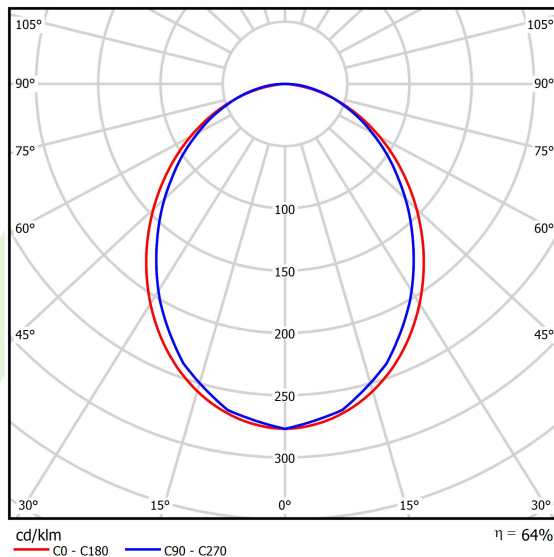

Produkt: X-LINE SLIM L-DOWN LED 2200 PLX E 21 830 LINE-EL / L-572MM S-1,5M**Indeks:** 19.4412.1111.21

Opis

Oprawa do budowy długich linii świetlnych wykonana z profilu aluminiowego. Dystrybucja światła tylko w dolną półprzestrzeń (L-DOWN). W porównaniu z tradycyjnym X-Line LED, zmniejszone zostały gabaryty oprawy, a całość została zamknięta w wąskim na 48 mm profilu liniowym, co dodało produktowi bardziej eleganckiej formy. W X-Line Slim zastosowano przesłonę mleczną PLX lub Micro-PRM. Całość pozwala manipulować światłem i tworzyć systemy świetlne, ułatwiając tworzenie we wnętrzach warunków komfortowego widzenia i ich estetycznego wyglądu. Oprawa X-Line Slim przeznaczona jest do montażu na zawieszach. Podłączenie zasilania tylko przez oprawę z oznaczeniem EL. *Wybrane warianty opraw dostępne są z certyfikatem ENEC.

Informacje o produkcie

Kategoria	Oprawy nastropowe
Rodzina	X-LINE SLIM LED LINE
Nazwa	X-LINE SLIM L-DOWN LED 2200 PLX E 21 830 LINE-EL / L-572MM S-1,5M
Indeks	19.4412.1111.21
EAN	5902107550165

Dane świetlne i elektryczne

Typ źródła	LED
Strumień LED [lm]	2221
Moc LED [W]	10,9
Strumień oprawy [lm]	1421,4
Moc oprawy [W]	12,8
Skuteczność świetlna oprawy [lm/W]	111
Temperatura barwowa [K]	3000
CRI	>80
SDCM (źródła LED)	3
Kąt rozsyłu światła [°]	(C0-C180) / (C90-C270) - 96,4° / 90,2°
Klasa ryzyka fotobiologicznego (PN-EN 62471)	RG0
Klasa ochrony	I
Stopień szczelności	IP40
Zasilanie	220..240 V, 50..60 Hz
Żywotność LED [h]	100000
Lx/By	L80/B10
Temperatura otoczenia [°C]	5 ÷ 35
Zasilacz elektroniczny	standard (E)
Współczynnik mocy cos φ	>0,95
Obciążalność obwodów	46 (B10), 74 (B16), 72 (C10), 115 (C16)

Dane mechaniczne

Montaż	na zwieszakach
Materiał	aluminium
Kolor	RAL 9006 (szary)
Przesłona	PLX (opalizowane PMMA)
Odporność mechaniczna	IK04
Wymiary [mm]	572 x 48 x 70

Fotometria

Akcesoria

Indeks 6E1-500KWAN1P-3