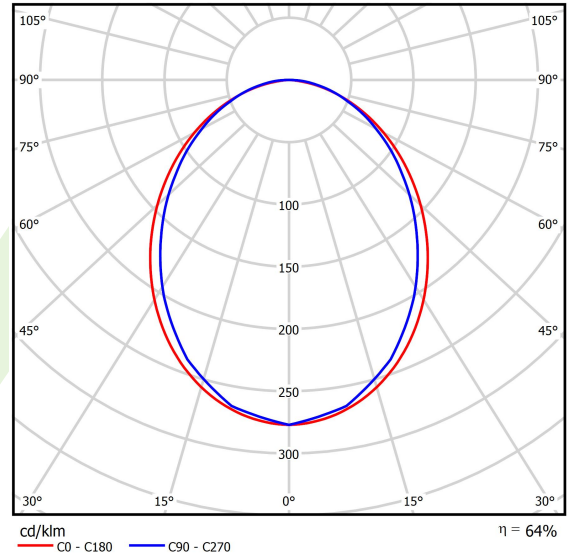

Produkt: X-LINE SLIM L-DOWN LED 4400 PLX EDD 34 840 LINE-1S / L-1124MM S-1,5M**Indeks:** 19.4412.9923.34

Opis

Oprawa do budowy długich linii świetlnych wykonana z profilu aluminiowego. Dystrybucja światła tylko w dolną półprzestrzeń (L-DOWN). W porównaniu z tradycyjnym X-Line LED, zmniejszone zostały gabaryty oprawy, a całość została zamknięta w wąskim na 48 mm profilu liniowym, co dodało produktowi bardziej eleganckiej formy. W X-Line Slim zastosowano przesłonę mleczną PLX lub Micro-PRM. Całość pozwala manipulować światłem i tworzyć systemy świetlne, ułatwiając tworzenie we wnętrzach warunków komfortowego widzenia i ich estetycznego wyglądu. Oprawa X-Line Slim przeznaczona jest do montażu na zawieszach. Podłączenie zasilania tylko przez oprawę z oznaczeniem EL. *Wybrane warianty opraw dostępne są z certyfikatem ENEC.

Informacje o produkcie

Kategoria	Oprawy nastropowe
Rodzina	X-LINE SLIM LED LINE
Nazwa	X-LINE SLIM L-DOWN LED 4400 PLX EDD 34 840 LINE-1S / L-1124MM S-1,5M
Indeks	19.4412.9923.34
EAN	5902107552411

Dane świetlne i elektryczne

Typ źródła	LED
Strumień LED [lm]	4676
Moc LED [W]	21,8
Strumień oprawy [lm]	2992,6
Moc oprawy [W]	24,8
Skuteczność świetlna oprawy [lm/W]	120,7
Temperatura barwowa [K]	4000
CRI	>80
SDCM (źródła LED)	3
Kąt rozsyłu światła [°]	(C0-C180) / (C90-C270) - 96,4° / 90,2°
Klasa ryzyka fotobiologicznego (PN-EN 62471)	RG0
Klasa ochrony	I
Stopień szczelności	IP40
Zasilanie	220..240 V, 50..60 Hz
Żywotność LED [h]	100000
Lx/By	L80/B10
Temperatura otoczenia [°C]	5 ÷ 35
Zasilacz elektroniczny	DIM DALI (EDD)
Współczynnik mocy cos φ	>0,95
Obciążalność obwodów	17 (B10), 28 (B16), 26 (C10), 41 (C16)

Dane mechaniczne

Montaż	na zwieszakach
Materiał	aluminium
Kolor	RAL 9016 (biały)
Przesłona	PLX (opalizowane PMMA)
Odporność mechaniczna	IK04
Wymiary [mm]	1124 x 48 x 70

Fotometria

Akcesoria

Indeks 6E1-500KW341P-5