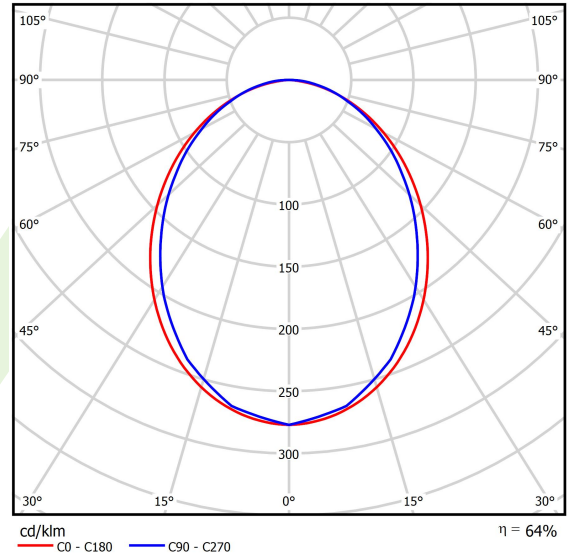

Produkt: X-LINE SLIM L-DOWN LED 4400 PLX EDD 34 830 LINE-1S / L-1124MM S-1,5M**Indeks:** 19.4412.9913.34

Opis

Oprawa do budowy długich linii świetlnych wykonana z profilu aluminiowego. Dystrybucja światła tylko w dolną półprzestrzeń (L-DOWN). W porównaniu z tradycyjnym X-Line LED, zmniejszone zostały gabaryty oprawy, a całość została zamknięta w wąskim na 48 mm profilu liniowym, co dodało produktowi bardziej eleganckiej formy. W X-Line Slim zastosowano przesłonę mleczną PLX lub Micro-PRM. Całość pozwala manipulować światłem i tworzyć systemy świetlne, ułatwiając tworzenie we wnętrzach warunków komfortowego widzenia i ich estetycznego wyglądu. Oprawa X-Line Slim przeznaczona jest do montażu na zawieszach. Podłączenie zasilania tylko przez oprawę z oznaczeniem EL.
*Wybrane warianty opraw dostępne są z certyfikatem ENEC.

Informacje o produkcie

Kategoria	Oprawy nastropowe
Rodzina	X-LINE SLIM LED LINE
Nazwa	X-LINE SLIM L-DOWN LED 4400 PLX EDD 34 830 LINE-1S / L-1124MM S-1,5M
Indeks	19.4412.9913.34
EAN	5902107552381

Dane świetlne i elektryczne

Typ źródła	LED
Strumień LED [lm]	4442
Moc LED [W]	21,8
Strumień oprawy [lm]	2842,9
Moc oprawy [W]	24,8
Skuteczność świetlna oprawy [lm/W]	114,6
Temperatura barwowa [K]	3000
CRI	>80
SDCM (źródła LED)	3
Kąt rozsyłu światła [°]	(C0-C180) / (C90-C270) - 96,4° / 90,2°
Klasa ryzyka fotobiologicznego (PN-EN 62471)	RG0
Klasa ochrony	I
Stopień szczelności	IP40
Zasilanie	220..240 V, 50..60 Hz
Żywotność LED [h]	100000
Lx/By	L80/B10
Temperatura otoczenia [°C]	5 ÷ 35
Zasilacz elektroniczny	DIM DALI (EDD)
Współczynnik mocy cos φ	>0,95
Obciążalność obwodów	17 (B10), 28 (B16), 26 (C10), 41 (C16)

Dane mechaniczne

Montaż	na zwieszakach
Materiał	aluminium
Kolor	RAL 9016 (biały)
Przesłona	PLX (opalizowane PMMA)
Odporność mechaniczna	IK04
Wymiary [mm]	1124 x 48 x 70

Fotometria

Akcesoria

Indeks 6E1-500KW341P-5