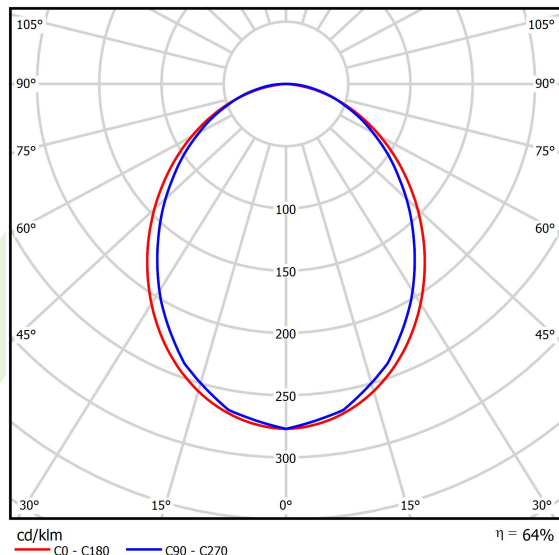

Dane mechaniczne

Montaż	na zwieszakach
Materiał	aluminium
Kolor	anodyzowane aluminium
Przesłona	PLX (opalizowane PMMA)
Odporność mechaniczna	IK04
Wymiary [mm]	1124 x 48 x 70

Fotometria