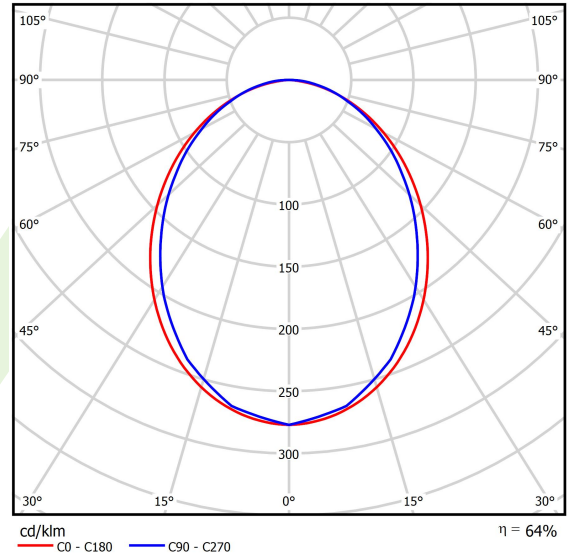

## Dane świetlne i elektryczne

Typ źródła	LED
Strumień LED [lm]	4676
Moc LED [W]	21,8
Strumień oprawy [lm]	2992,6
Moc oprawy [W]	24,8
Skuteczność świetlna oprawy [lm/W]	120,7
Temperatura barwowa [K]	4000
CRI	>80
SDCM (źródła LED)	3
Kąt rozsyłu światła [°]	(C0-C180) / (C90-C270) - 96,4° / 90,2°
Klasa ryzyka fotobiologicznego (PN-EN 62471)	RG0
Klasa ochrony	I
Stopień szczelności	IP40
Zasilanie	220..240 V, 50..60 Hz
Żywotność LED [h]	100000
Lx/By	L80/B10
Temperatura otoczenia [°C]	5 ÷ 35
Zasilacz elektroniczny	standard (E)
Współczynnik mocy cos φ	>0,95
Obciążalność obwodów	25 (B10), 40 (B16), 39 (C10), 62 (C16)

**Dane mechaniczne**

Montaż	na zwieszakach
Materiał	aluminium
Kolor	RAL 9016 (biały)
Przesłona	PLX (opalizowane PMMA)
Odporność mechaniczna	IK04
Wymiary [mm]	1124 x 48 x 70

**Fotometria**