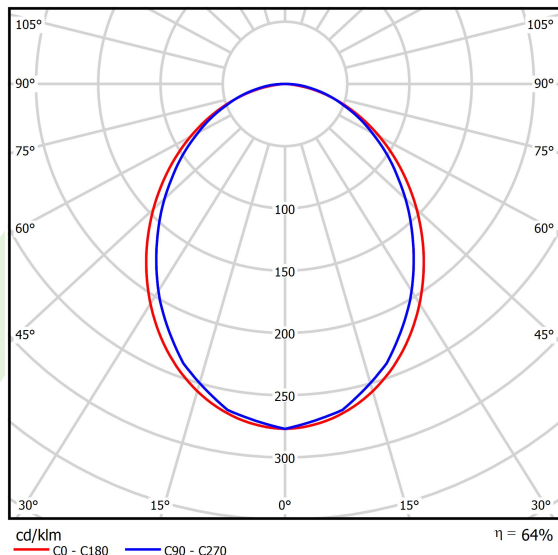

Produkt: X-LINE SLIM L-DOWN LED 2200 PLX EDD 04 840 LINE-1S / L-564MM S-1,5M**Indeks:** 19.4412.8923.04

Opis

Oprawa do budowy długich linii świetlnych wykonana z profilu aluminiowego. Dystrybucja światła tylko w dolną półprzestrzeń (L-DOWN). W porównaniu z tradycyjnym X-Line LED, zmniejszone zostały gabaryty oprawy, a całość została zamknięta w wąskim na 48 mm profilu liniowym, co dodało produktowi bardziej eleganckiej formy. W X-Line Slim zastosowano przesłonę mleczną PLX lub Micro-PRM. Całość pozwala manipulować światłem i tworzyć systemy świetlne, ułatwiając tworzenie we wnętrzach warunków komfortowego widzenia i ich estetycznego wyglądu. Oprawa X-Line Slim przeznaczona jest do montażu na zawieszach. Podłączenie zasilania tylko przez oprawę z oznaczeniem EL. *Wybrane warianty opraw dostępne są z certyfikatem ENEC.

Informacje o produkcie

Kategoria	Oprawy nastropowe
Rodzina	X-LINE SLIM LED LINE
Nazwa	X-LINE SLIM L-DOWN LED 2200 PLX EDD 04 840 LINE-1S / L-564MM S-1,5M
Indeks	19.4412.8923.04
EAN	5902107550547

Dane świetlne i elektryczne

Typ źródła	LED
Strumień LED [lm]	2338
Moc LED [W]	10,9
Strumień oprawy [lm]	1496,3
Moc oprawy [W]	12,8
Skuteczność świetlna oprawy [lm/W]	116,9
Temperatura barwowa [K]	4000
CRI	>80
SDCM (źródła LED)	3
Kąt rozsyłu światła [°]	(C0-C180) / (C90-C270) - 96,4° / 90,2°
Klasa ryzyka fotobiologicznego (PN-EN 62471)	RG0
Klasa ochrony	I
Stopień szczelności	IP40
Zasilanie	220..240 V, 50..60 Hz
Żywotność LED [h]	100000
Lx/By	L80/B10
Temperatura otoczenia [°C]	5 ÷ 35
Zasilacz elektroniczny	DIM DALI (EDD)
Współczynnik mocy cos φ	>0,95
Obciążalność obwodów	20 (B10), 31 (B16), 33 (C10), 53 (C16)

Dane mechaniczne

Montaż	na zwieszakach
Materiał	aluminium
Kolor	RAL 9005 (czarny)
Przesłona	PLX (opalizowane PMMA)
Odporność mechaniczna	IK04
Wymiary [mm]	564 x 48 x 70

Fotometria

Akcesoria

Indeks 6E1-500KW041P-5