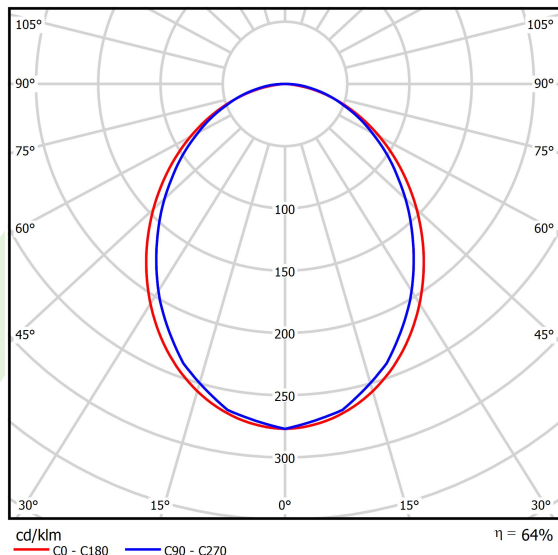

## Dane świetlne i elektryczne

Typ źródła	LED
Strumień LED [lm]	2338
Moc LED [W]	10,9
Strumień oprawy [lm]	1496,3
Moc oprawy [W]	12,8
Skuteczność świetlna oprawy [lm/W]	116,9
Temperatura barwowa [K]	4000
CRI	>80
SDCM (źródła LED)	3
Kąt rozsyłu światła [°]	(C0-C180) / (C90-C270) - 96,4° / 90,2°
Klasa ryzyka fotobiologicznego (PN-EN 62471)	RG0
Klasa ochrony	I
Stopień szczelności	IP40
Zasilanie	220..240 V, 50..60 Hz
Żywotność LED [h]	100000
Lx/By	L80/B10
Temperatura otoczenia [°C]	5 ÷ 35
Zasilacz elektroniczny	DIM DALI (EDD)
Współczynnik mocy cos φ	>0,95
Obciążalność obwodów	20 (B10), 31 (B16), 33 (C10), 53 (C16)

**Dane mechaniczne**

Montaż	na zwieszakach
Materiał	aluminium
Kolor	RAL 9005 (czarny)
Przesłona	PLX (opalizowane PMMA)
Odporność mechaniczna	IK04
Wymiary [mm]	564 x 48 x 70

**Fotometria**