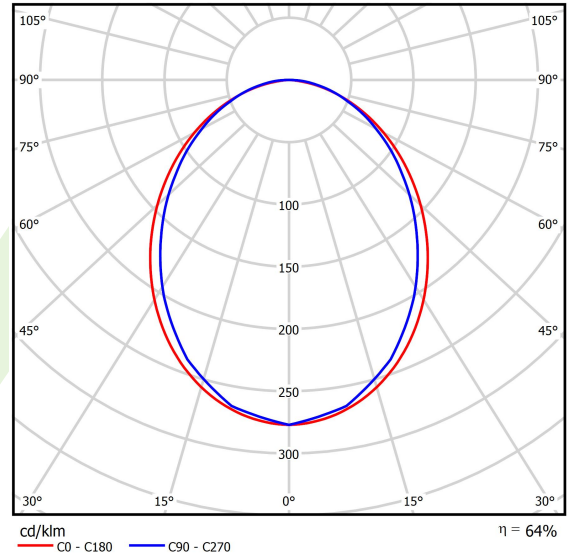

Produkt: X-LINE SLIM L-DOWN LED 2200 PLX E 34 830 LINE-S / L-564MM S-1,5M**Indeks:** 19.4412.8311.34

Opis

Oprawa do budowy długich linii świetlnych wykonana z profilu aluminiowego. Dystrybucja światła tylko w dolną półprzestrzeń (L-DOWN). W porównaniu z tradycyjnym X-Line LED, zmniejszone zostały gabaryty oprawy, a całość została zamknięta w wąskim na 48 mm profilu liniowym, co dodało produktowi bardziej eleganckiej formy. W X-Line Slim zastosowano przesłonę mleczną PLX lub Micro-PRM. Całość pozwala manipulować światłem i tworzyć systemy świetlne, ułatwiając tworzenie we wnętrzach warunków komfortowego widzenia i ich estetycznego wyglądu. Oprawa X-Line Slim przeznaczona jest do montażu na zawieszach. Podłączenie zasilania tylko przez oprawę z oznaczeniem EL. *Wybrane warianty opraw dostępne są z certyfikatem ENEC.

Informacje o produkcie

Kategoria	Oprawy nastropowe
Rodzina	X-LINE SLIM LED LINE
Nazwa	X-LINE SLIM L-DOWN LED 2200 PLX E 34 830 LINE-S / L-564MM S-1,5M
Indeks	19.4412.8311.34
EAN	5902107550271

Dane świetlne i elektryczne

Typ źródła	LED
Strumień LED [lm]	2221
Moc LED [W]	10,9
Strumień oprawy [lm]	1421,4
Moc oprawy [W]	12,8
Skuteczność świetlna oprawy [lm/W]	111
Temperatura barwowa [K]	3000
CRI	>80
SDCM (źródła LED)	3
Kąt rozsyłu światła [°]	(C0-C180) / (C90-C270) - 96,4° / 90,2°
Klasa ryzyka fotobiologicznego (PN-EN 62471)	RG0
Klasa ochrony	I
Stopień szczelności	IP40
Zasilanie	220..240 V, 50..60 Hz
Żywotność LED [h]	100000
Lx/By	L80/B10
Temperatura otoczenia [°C]	5 ÷ 35
Zasilacz elektroniczny	standard (E)
Współczynnik mocy cos φ	>0,95
Obciążalność obwodów	46 (B10), 74 (B16), 72 (C10), 115 (C16)

Dane mechaniczne

Montaż	na zwieszakach
Materiał	aluminium
Kolor	RAL 9016 (biały)
Przesłona	PLX (opalizowane PMMA)
Odporność mechaniczna	IK04
Wymiary [mm]	564 x 48 x 70

Fotometria

Akcesoria

Indeks 19.3272.0301.34