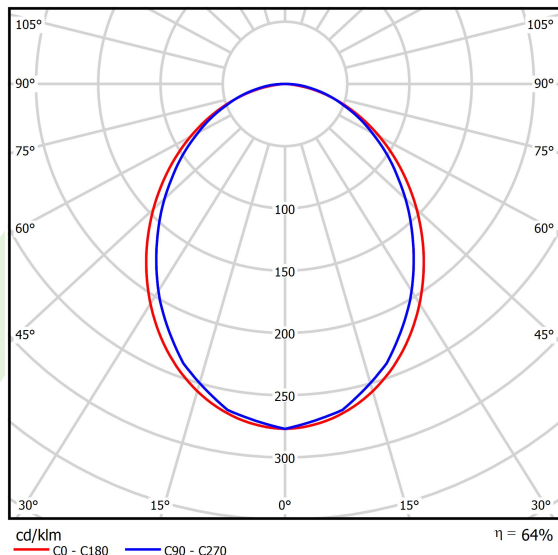

## Dane świetlne i elektryczne

Typ źródła	LED
Strumień LED [lm]	2221
Moc LED [W]	10,9
Strumień oprawy [lm]	1421,4
Moc oprawy [W]	12,8
Skuteczność świetlna oprawy [lm/W]	111
Temperatura barwowa [K]	3000
CRI	>80
SDCM (źródła LED)	3
Kąt rozsyłu światła [°]	(C0-C180) / (C90-C270) - 96,4° / 90,2°
Klasa ryzyka fotobiologicznego (PN-EN 62471)	RG0
Klasa ochrony	I
Stopień szczelności	IP40
Zasilanie	220..240 V, 50..60 Hz
Żywotność LED [h]	100000
Lx/By	L80/B10
Temperatura otoczenia [°C]	5 ÷ 35
Zasilacz elektroniczny	standard (E)
Współczynnik mocy cos φ	>0,95
Obciążalność obwodów	46 (B10), 74 (B16), 72 (C10), 115 (C16)

**Dane mechaniczne**

Montaż	na zwieszakach
Materiał	aluminium
Kolor	RAL 9005 (czarny)
Przesłona	PLX (opalizowane PMMA)
Odporność mechaniczna	IK04
Wymiary [mm]	564 x 48 x 70

**Fotometria**